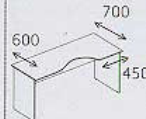

## ВАРИАНТЫ ИСПОЛНЕНИЯ ПОД ЗАКАЗ:

МЕБЕЛЬ ДЛЯ ПЕРСОНАЛА  
«ЛАЙТ»

СТОЛЕШНИЦЫ

Правая  
столешница

Левая  
столешница

СТОЛЫ

**ЛТ-1.2**  
Стол рабочий  
700x600x750

**БМ-1.0**  
Стол рабочий  
1155x600x750

**БМ-1.1**  
Стол рабочий  
1355x600x750

**ЛТ-1.5**  
Стол рабочий  
1200x700x750

**ЛТ-1.6**  
Стол рабочий  
1400x700x750

**ЛТ-1.3**  
Стол рабочий  
лев./прав.  
1400x700/  
600x750

**ЛТ-1.4**  
Стол рабочий  
лев./прав.  
1600x700/  
600x750

**ЛТ-1.8**  
Стол компьютерный  
800x700x750

**ЛТ-1.9**  
Стол компьютерный  
1000x700x750

**ЛТ-1.7**  
Стол для  
переговоров  
1600x800x750

ПОЛКА | ПОДСТАВКА

**ЛТ-6.1**  
Полка навесная  
696x300x750

**ЛТ-6.0**  
Подставка под  
системный блок  
242x428x158