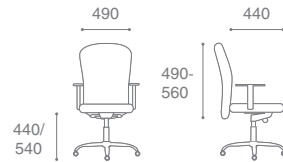

Pamir sync gtpVN7

Pamir sync gtpHCh1

ITACA

Описание кресла:

1. Широкое эргономичное сиденье
2. Материал обивки внешней стороны спинки соответствует материалу обивки всего кресла
3. Синхромеханизм
4. Прорезиненные ролики