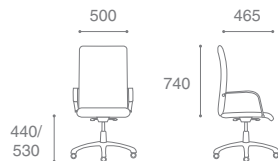

ATLANTIS

Описание кресла:

1. Эргономичная спинка
2. Мягкие подлокотники
3. Широкое эргономичное сиденье
4. Настройка кресла под вес сидящего