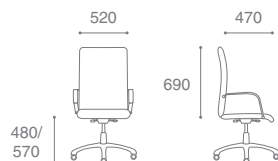

Premier Extra

Premier PScN

SENATOR

Описание кресла:

1. Широкая спинка кресла эффективно разгружает позвоночник
2. Удобные деревянные подлокотники
3. Широкое сиденье
4. Настройка кресла под вес сидящего
5. Прочная металлическая крестовина с деревянными накладками