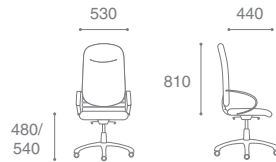

ELECTRA

Описание кресла:

1. Уникальная бесшовная спинка, обеспечивающая хорошее кровообращение
2. "Воздушная подушка" для поясницы
3. Широкое эргономичное сиденье
4. Механизм "Мультиблок" с регулировкой под вес сидящего
5. Возможность установки механизма "Auto return"
6. Прорезиненные ролики