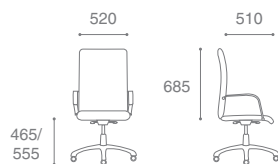

Verona Alu1 Chrome

Verona Steel Chrome CF/LB

ADMIRAL

Описание кресла:

1. Специальный подголовник, разгружающий мышцы шеи
2. Эргономичная спинка
3. Удобные подлокотники оригинальной формы
4. Широкое эргономичное сиденье
5. Механизм с регулировкой под вес сидящего "Мультиблок"