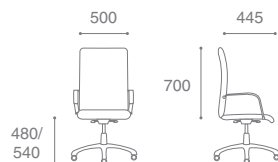

Max PXN

Max CFA/LB

TIGRIS

Описание кресла:

1. U-образная форма спинки для поддержания мышц спины
2. “Воздушная подушка” для поясницы
3. Алюминиевые подлокотники с мягкой полиуретановой накладкой
4. Эргономичное сиденье
5. Механизм MBS с регулировкой под вес сидящего