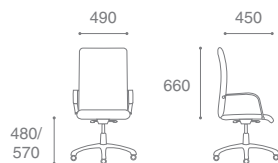

Torus Wood Chrome

Torus PScN

OLYMPUS

Описание кресла:

1. Удобный подголовник
2. Широкая эргономичная спинка с массажной вставкой для повышения тонуса спины
3. Удобные деревянные подлокотники
4. Механизм "Мультиблок" с регулировкой под вес сидящего
5. Прочная металлическая крестовина с деревянными накладками