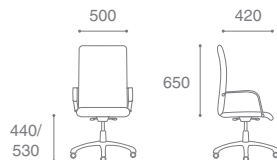

MANAGER

Описание кресла:

1. Удобное кресло для работы в офисе
2. Мягкие подлокотники
3. Широкое эргономичное сиденье
4. Механизм качания с настройкой под вес сидящего
5. Оптимальное соотношение цена/качество

Manager DF PLN