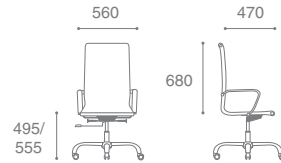

TOP

Описание кресла:

1. Изящный дизайн в лучших европейских традициях
2. Широкая эргономичная форма спинки
3. Удобные хромированные подлокотники
4. Хромированные крестовина и газпатрон
5. Прорезиненные ролики с фиксацией (WRS-Stop)
6. Доступны модификации с высокой и низкой спинкой (LB)
7. Механизм качания с возможностью регулировки под вес сидящего