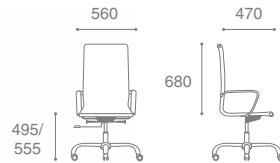

NORD

Описание кресла:

1. Лаконичный дизайн в лучших европейских традициях
2. Благодаря стильному сочетанию хромированного и черного цвета кресло отлично впишется в интерьер в стиле High-Tech
3. Накладки на подлокотниках
4. Прочная хромированная рама
5. Хромированные крестовина и газпатрон
6. Прорезиненные ролики WRS-S с фиксацией
7. Доступны модификации с высокой (Nord) и низкой спинкой (Nord LB)