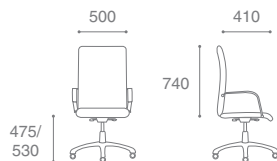

**Nova Wood
Chrome CF/LB**

NOVA

Описание кресла:

1. Высокая эргономичная спинка
2. Мягкие накладки на подлокотники
3. Бесшовная спинка
4. "Воздушная подушка" для поясницы
5. Механизм "Мультиблок" с регулировкой под вес сидящего