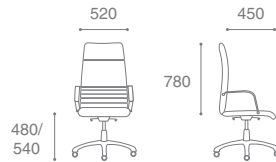

Berlin LB Chrome Alu2

Berlin Chrome CFA/LB

CRONO

Описание кресла:

1. Эргономичная форма спинки
2. Система поясничных подушек для повышения тонуса мышц поясничной зоны
3. Широкое эргономичное сиденье
4. Механизм "Мультиблок" с регулировкой под вес сидящего
5. Возможность установки механизма "Auto return"
6. Прорезиненные ролики