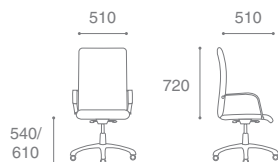

Nevada T2 Chrome Alu1

Nevada PScN

MAX

Описание кресла:

1. Эргономичная спинка
2. Уникальная форма спинки “львиная лапа” для улучшения кровообращения и повышения тонуса организма
3. Алюминиевые подлокотники с мягкой полиуретановой накладкой
4. Широкое сиденье
5. Механизм MBS с регулировкой под вес сидящего