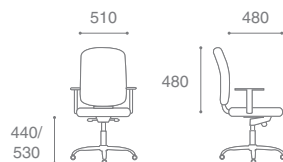

ALTAI

Описание кресла:

1. Эргономичная форма спинки, снимающая нагрузку с позвоночника
2. Удобные подлокотники
3. Мягкие эргономичные спинка и сиденье
4. Синхромеханизм
5. Оригинальные стильные полосы с задней стороны спинки