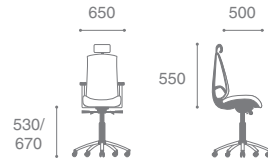

PERFECT

Описание кресла:

1. Подголовник повышенной комфортности
2. Эргономичная форма спинки, эффективно разгружающая мышцы спины
3. Регулируемые подлокотники
4. Эргономичная форма сиденья
5. Настройка механизма кресла под вес сидящего