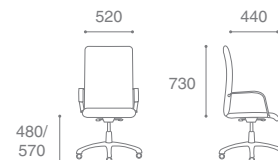

Apollo PScN

APOLLO

Описание кресла:

1. Специальная спинка с мягкой подушкой эффективно разгружает мышцы спины
2. "Воздушная подушка" для поясницы
3. Мягкие подлокотники
4. Широкое мягкое сиденье
5. Механизм Мультиблок с регулировкой под вес сидящего