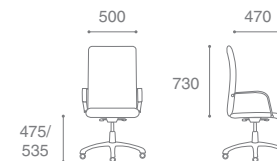

Star PScN

STAR

Описание кресла:

1. Высокая эргономичная спинка
2. На спинке установлены 3 подушки с амортизирующим эффектом
3. Мягкие накладки на подлокотники
4. Эргономичное сиденье
5. Механизм "Мультиблок" с регулировкой под вес сидящего