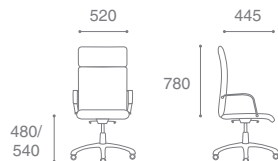

1. Широкий подголовник
2. Эргономичная форма спинки
3. "Воздушная подушка" для поясницы
4. Широкое эргономичное сиденье
5. Механизм "Мультиблок" с регулировкой под вес сидящего
6. Возможность установки механизма "Auto return"
7. Прорезиненные ролики

Alia Chrome Alu2 MBS

Alia Chrome CFA/LB

BERLIN

Описание кресла:

1. Широкий подголовник
2. Эргономичная форма спинки
3. Многослойные подушки, обеспечивающие дополнительный комфорт
4. Широкое эргономичное сиденье
5. Механизм "Мультиблок" с регулировкой под вес сидящего
6. Возможность установки механизма "Auto return"
7. Прорезиненные ролики