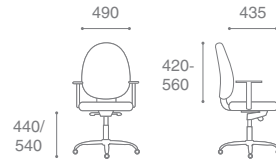

Tecton High
gtp51Alu3

Tecton gtpHN7

Tecton gtpVCh1

ARCADIA

Описание кресла:

1. Кресло спроектировано для режима работы 24/7 (24 часа в сутки 7 дней в неделю)
2. Эргономичные спинка и сиденье
3. Регулировка угла наклона спинки
4. Подушки сиденья и спинки изготовлены из формованного полиуретана
5. Регулировка высоты подъема сиденья
6. Прорезиненные ролики