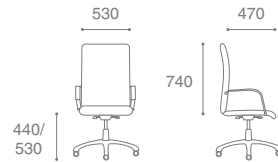

MINISTER

Описание кресла:

1. Широкая спинка
2. Конструкция кресла помогает равномерно распределять нагрузку на позвоночник
3. Широкое эргономичное сиденье
4. Настройка кресла под вес сидящего

Minister PUN