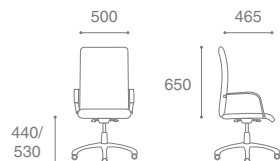

JORDAN

Описание кресла:

1. Широкая спинка
2. Конструкция кресла помогает равномерно распределять нагрузку на позвоночник
3. Широкое эргономичное сиденье
4. Удобные пластиковые подлокотники