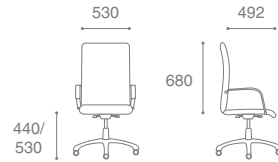

Prima PGcN

DELFO

Описание кресла:

1. Эргономичная спинка
2. Прочные подлокотники
3. Разборный каркас (экономит объем упаковки)
4. Широкое эргономичное сиденье
5. Настройка кресла под вес сидящего

Delfo DF PLN