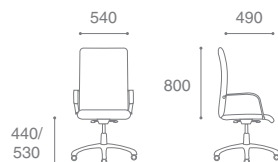

Bond Alu1

Bond Steel Chrome T CF

REST

Описание кресла:

1. Мягкий широкий подголовник
2. Релаксационные зоны на спинке
3. Подлокотники с деревянными накладками
4. Шарниры в подлокотниках позволяют регулировать положение спинки и сиденья кресла