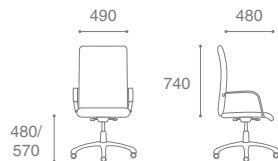

Galaxy Wood Chrome

Galaxy Steel Silver CF/LB

PREMIER

Описание кресла:

1. Уникальная спинка "40 пальцев" эффективно тонизирует мышцы спины
2. Широкое эргономичное сиденье
3. Механизм "Мультиблок" с регулировкой под вес сидящего
4. Прочная металлическая крестовина с деревянными накладками