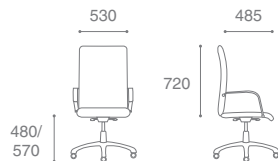

AMBASSADOR

Описание кресла:

1. S-образная форма спинки, эффективно разгружающая мышцы спины
2. Удобные деревянные подлокотники
3. Широкое эргономичное сиденье
4. Механизм "Мультиблок" с регулировкой под вес сидящего
5. Прочная металлическая крестовина с деревянными накладками

Ambassador PScN