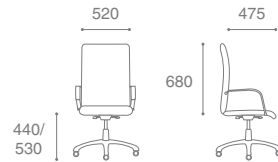

RALPH

Описание кресла:

1. Широкая эргономичная спинка
2. “Дышащие” вставки
3. Возможность поднять подлокотники в вертикальное положение
4. Широкое эргономичное сиденье
5. Механизм качания с регулировкой под вес сидящего