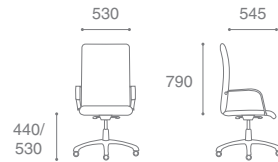

Rest Alu1

Rest Alu1

MOSCOW

LONDON

NEW YORK

VERONA

Описание кресла:

1. Специальный подголовник, разгружающий мышцы воротниковой зоны спины
2. Эргономичная спинка
3. Мягкие подлокотники
4. "Воздушная подушка" для поясницы
5. Широкое эргономичное сиденье
6. Механизм "Мультиблок" с регулировкой под вес сидящего