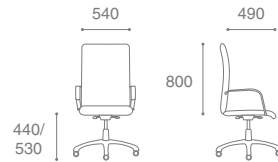

Montana Wood Chrome

Montana PScN

BOND

Описание кресла:

1. Широкий подголовник
2. Эргономичная спинка
3. Уникальный механизм, позволяющий одновременно менять положение спинки и сиденья кресла
4. Шарнирные подлокотники с PU накладками
5. Механизм с регулировкой под вес сидящего
6. Алюминиевая крестовина