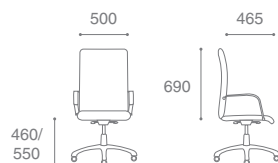

WALTER

Описание кресла:

1. Эргономичные формы
2. Подушки с массажным эффектом на спинке и сиденье
3. Алюминиевые подлокотники с мягкой полиуретановой накладкой
4. Механизм "Мультиблок" с настройкой кресла под вес сидящего
5. Хромированная крестовина

Walter Steel Chrome