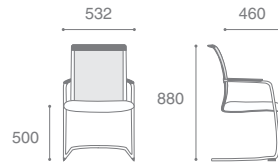

JULIET

Описание кресла:

1. Сетчатая “дышащая” ткань для повышения комфорта
2. Удобные подлокотники
3. Широкое мягкое сиденье
4. Специальная форма переднего края сиденья для повышения качества кровообращения
5. Прочный металлический каркас

Juliet