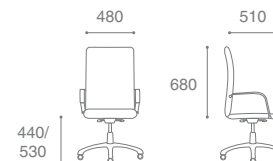

Manager DF PLN

Manager Extra CF/LB

JORDAN

Описание кресла:

1. Широкая спинка
2. Конструкция кресла помогает равномерно распределять нагрузку на позвоночник
3. Широкое эргономичное сиденье
4. Удобные пластиковые подлокотники