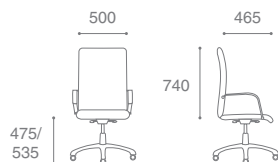

Admiral PScN

Admiral Alu1 Chrome MBS

ORION

Описание кресла:

1. Уникальная спинка, тонизирующая не только трапецевидные, но и широчайшие мышцы спины
2. Мягкие накладки на подлокотники для снижения усталости рук
3. Широкое эргономичное сиденье
4. Механизм "Мультиблок" с регулировкой под вес сидящего
5. Хромированная крестовина