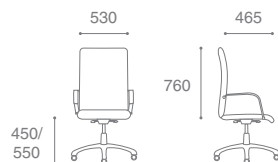

TREVISO

Описание кресла:

1. Мягкий широкий подголовник
2. Воздушные подушки обеспечивают неповторимый комфорт
3. Удобные подлокотники с мягкими накладками
4. Широкое сиденье с передним краем, закругленным для улучшения кровообращения
5. Уникальная крестовина с пластиковыми накладками

Treviso PDN9