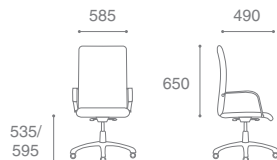

Astoria T2
Steel Chrome

Astoria PScN

Astoria PScN

FLORIDA

Описание кресла:

1. Широкий подголовник
2. Эргономичная форма кресла
3. Удобные прочные подлокотники с мягкими накладками
4. Воздушная подушка в области поясницы
5. Механизм мультиблок с регулировкой под вес сидящего