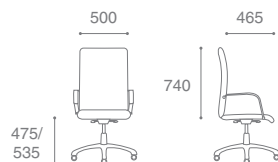

Orion PScN

Orion Steel Chrome CFA/LB

TORUS

Описание кресла:

1. Удобный подголовник
2. Широкая эргономичная спинка с массажной зоной для повышения тонуса верхней части спины
3. Мягкие накладки на подлокотники
4. Широкое эргономичное сиденье
5. Механизм "Мультиблок" с регулировкой под вес сидящего
6. Хромированная крестовина