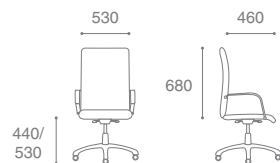

PRIMA

Описание кресла:

1. Специальный подголовник, разгружающий мышцы шеи
2. Прочные подлокотники
3. Широкое сиденье
4. Разборный каркас (экономит объем упаковки)
5. Настройка кресла под вес сидящего

Prima PLN