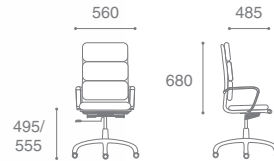

NORD LUX

Описание кресла:

1. Лаконичный дизайн
2. Мягкие широкие подушки на спинке и сидении
3. Удобные хромированные подлокотники с накладками
4. Хромированные крестовина и газпатрон
5. Прорезиненные ролики с фиксацией (WRS-Stop)
6. Доступны модификации с высокой и низкой спинкой (LB)
7. Механизм качания с возможностью регулировки под вес сидящего