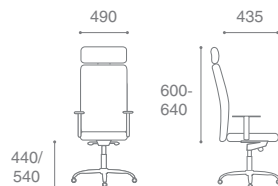

Electra Chrome LB Auto Return SP

Electra Chrome CF/LB

TECTON

Описание кресла:

1. Широкий подголовник (для Tecton High)
2. Широкая эргономичная спинка
3. Регулируемая высота подъема спинки
4. Синхромеханизм
5. Настройка кресла под вес сидящего
6. Прорезиненные ролики