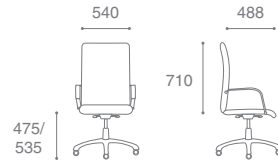

Olympus PScN

Olympus Wood Chrome CFA/LB

GALAXY

Описание кресла:

1. Система подушечек, тонизирующих мышцы шеи и верхнюю часть спины
2. Мягкие накладки на подлокотники
3. Система подушечек на переднем крае сиденья для улучшения кровообращения ног
4. Настройка кресла под вес сидящего
5. Матовая металлическая крестовина