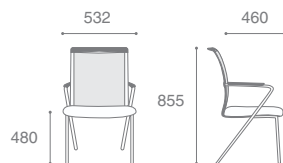

ROMEO

Описание кресла:

1. Сетчатая “дышащая” ткань для повышения комфорта
2. Удобные подлокотники
3. Специальная форма переднего края сиденья для повышения качества кровообращения
4. Прочный металлический каркас
5. Благодаря оригинальному дизайну кресло легко впишется даже в самый креативный интерьер, где требуется комфортное и стильное кресло