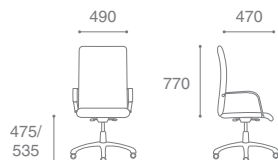

**Sparta Steel
Chrome CF/LB**

SPARTA

Описание кресла:

1. Высокая эргономичная спинка с тремя характерными подушками
2. Мягкие подлокотники
3. Эргономичное сиденье
4. Механизм мультиблок с регулировкой под вес сидящего