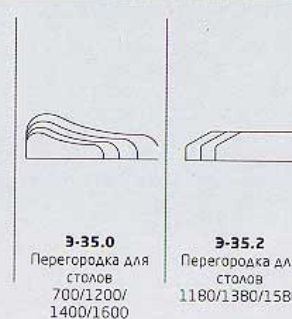

ПЕРЕГОРОДКИ

Э-35.2
Перегородка для
столов
1180/1380/1580