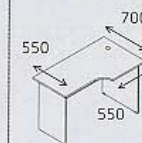

ТЕХНИЧЕСКИЕ ХАРАКТЕРИСТИКИ

Столешницы и топы – ЛДСП 22 мм
 Фасады – ЛДСП 18 мм
 Каркасы столов и шкафов – ЛДСП 16 мм
 Задняя стенка шкафов и стеллажей – плита HDF 3 мм

ВАРИАНТЫ ИСПОЛНЕНИЯ:

ВАРИАНТЫ ИСПОЛНЕНИЯ ПОД ЗАКАЗ:

МЕБЕЛЬ ДЛЯ ПЕРСОНАЛА «ЭДЕМ»

СТОЛЕШНИЦЫ

Правая столешница

Левая столешница

СТОЛЫ

Э-30.0
Стол рабочий
700x700x750

Э-21.0
Стол рабочий
1200x700x75

Э-22.0
Стол рабочий
1400x700x750

Э-21.1
Стол рабочий
прав./лев.
1200x700x750

Э-21.2
Стол
1100x1100x750

Э-22.1
Стол рабочий
прав./лев.
1400x700x750

СТОЛЫ

Э-22.2
Стол рабочий
прав./лев.
1400x900x750

Э-22.5
Стол рабочий
прав./лев.
1400x1200

Э-24.1
Стол рабочий
прав./лев.
1600x1200x750