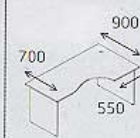

ТЕХНИЧЕСКИЕ ХАРАКТЕРИСТИКИ

Столешницы и топы – ЛДСП 22 мм
 Фасады – ЛДСП 18 мм
 Каркасы столов и шкафов – ЛДСП 16 мм
 Задняя стенка шкафов и стеллажей – плита HDF 3 мм

ВАРИАНТЫ ИСПОЛНЕНИЯ:

ВАРИАНТЫ ИСПОЛНЕНИЯ ПОД ЗАКАЗ:

Э-21.1
Стол рабочий
прав./лев.
1200x700x750

Э-21.2
Стол
1100x1100x750

Э-22.1
Стол рабочий
прав./лев.
1400x700x750

СТОЛЫ

Э-22.2
Стол рабочий
прав./лев.
1400x900x750

Э-22.5
Стол рабочий
прав./лев.
1400x1200

Э-24.1
Стол рабочий
прав./лев.
1600x1200x750

Э-24.2
Стол рабочий
прав./лев.
1600x900x750

Э-23.0
Стол приставной
1200x440x655

Э-28.0
Стол приставной
700x700x750

Э-31.0
Стол
компьютерный
1100x550x750

Э-32.0
Стол
компьютерный
700x700x750

Э-32.2
Стол
компьютерный
1000x700x750