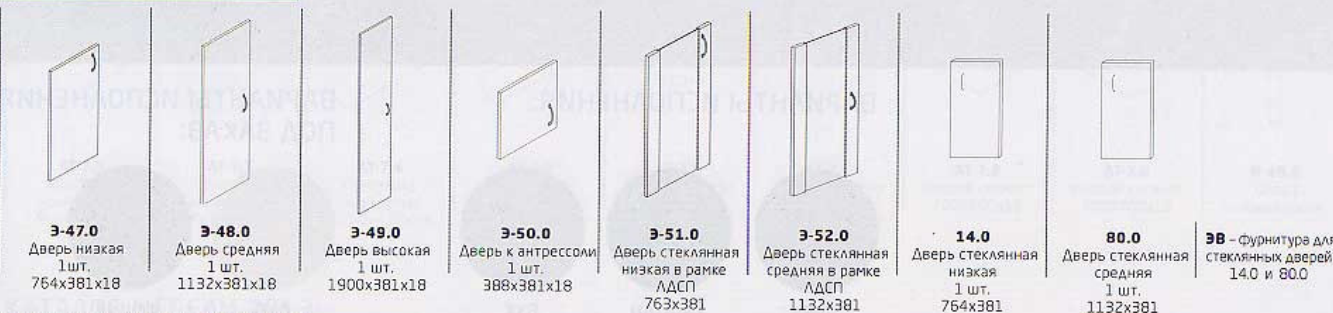

Э-26.2
Топ к тумбе Э-26.1
800x550
Э-26.4
Топ к тумбе Э-26.1
1100x550
Э-26.8
Топ к тумбе Э-26.1
400x550

Э-35.0
Перегородка для
столов
700/1200/
1400/1600

ДВЕРИ

Э-47.0
Дверь низкая
1 шт.
764x381x18

Э-48.0
Дверь средняя
1 шт.
1132x381x18

Э-49.0
Дверь высокая
1 шт.
1900x381x18

Э-50.0
Дверь к антресоли
1 шт.
388x381x18

Э-51.0
Дверь стеклянная
низкая в рамке
ЛДСП
763x381

Э-52.0
Дверь стеклянная
средняя в рамке
ЛДСП
1132x381

14.0
Дверь стеклянная
низкая
1 шт.
764x381

80.0
Дверь стеклянная
средняя
1 шт.
1132x381

ЭВ – фурнитура для
стеклянных дверей
14.0 и 80.0