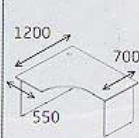

ТЕХНИЧЕСКИЕ ХАРАКТЕРИСТИКИ

Столешницы и топы – ЛДСП 22 мм
 Фасады – ЛДСП 18 мм
 Каркасы столов и шкафов – ЛДСП 16 мм
 Задняя стенка шкафов и стеллажей – плита HDF 3 мм

ВАРИАНТЫ ИСПОЛНЕНИЯ:

ВАРИАНТЫ ИСПОЛНЕНИЯ ПОД ЗАКАЗ:

Э-21.1
Стол рабочий
прав./лев.
1200x700x750

Э-21.2
Стол
1100x1100x750

Э-22.1
Стол рабочий
прав./лев.
1400x700x750

СТОЛЫ

Э-22.2
Стол рабочий
прав./лев.
1400x900x750

Э-22.5
Стол рабочий
прав./лев.
1400x1200

Э-24.1
Стол рабочий
прав./лев.
1600x1200x750

Э-24.2
Стол рабочий
прав./лев.
1600x900x750

Э-23.0
Стол приставной
1200x440x655

Э-28.0
Стол приставной
700x700x750

Э-31.0
Стол
компьютерный
1100x550x750

Э-32.0
Стол
компьютерный
700x700x750

Э-32.2
Стол
компьютерный
1000x700x750