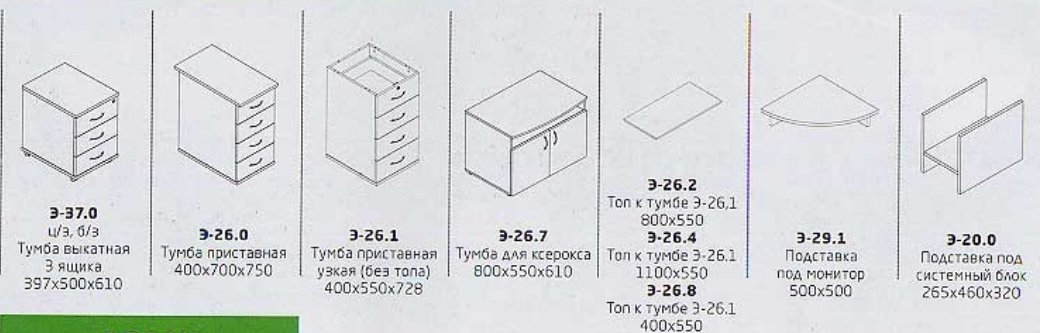

ТУМБЫ

Э-37.0
ц/з, б/з
Тумба выкатная
3 ящика
397x500x610

Э-26.0
Тумба приставная
400x700x750

Э-26.1
Тумба приставная
узкая (без топа)
400x550x728

Э-26.7
Тумба для ксерокса
800x550x610

Э-29.1
Подставка
под монитор
500x500

Э-20.0
Подставка под
системный блок
265x460x320