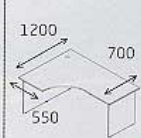

ТЕХНИЧЕСКИЕ ХАРАКТЕРИСТИКИ

Столешницы и топы – ЛДСП 22 мм
 Фасады – ЛДСП 18 мм
 Каркасы столов и шкафов – ЛДСП 16 мм
 Задняя стенка шкафов и стеллажей – плита HDF 3 мм

ВАРИАНТЫ ИСПОЛНЕНИЯ:

ВАРИАНТЫ ИСПОЛНЕНИЯ ПОД ЗАКАЗ:

МЕБЕЛЬ ДЛЯ ПЕРСОНАЛА «ЭДЕМ»

СТОЛЕШНИЦЫ

Правая столешница

Левая столешница

СТОЛЫ

Э-30.0
Стол рабочий
700x700x750

Э-21.0
Стол рабочий
1200x700x75

Э-22.0
Стол рабочий
1400x700x750

Э-21.1
Стол рабочий
прав./лев.
1200x700x750

Э-21.2
Стол
1100x1100x750

Э-22.1
Стол рабочий
прав./лев.
1400x700x750

СТОЛЫ

Э-22.2
Стол рабочий
прав./лев.
1400x900x750

Э-22.5
Стол рабочий
прав./лев.
1400x1200

Э-24.1
Стол рабочий
прав./лев.
1600x1200x750

Э-24.2
Стол рабочий
прав./лев.
1600x900x750

Э-23.0
Стол приставной
1200x440x655

Э-28.0
Стол приставной
700x700x750

Э-31.0
Стол
компьютерный
1100x550x750

Э-32.0
Стол
компьютерный
700x700x750

Э-32.2
Стол
компьютерный
1000x700x750