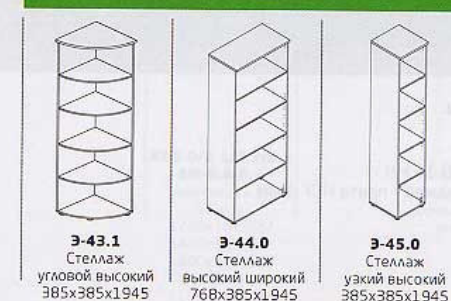

СТЕЛЛАЖИ

Э-43.1
Стеллаж
угловой высокий
385x385x1945

Э-44.0
Стеллаж
высокий широкий
768x385x1945

Э-45.0
Стеллаж
узкий высокий
385x385x1945

ПОЛКИ