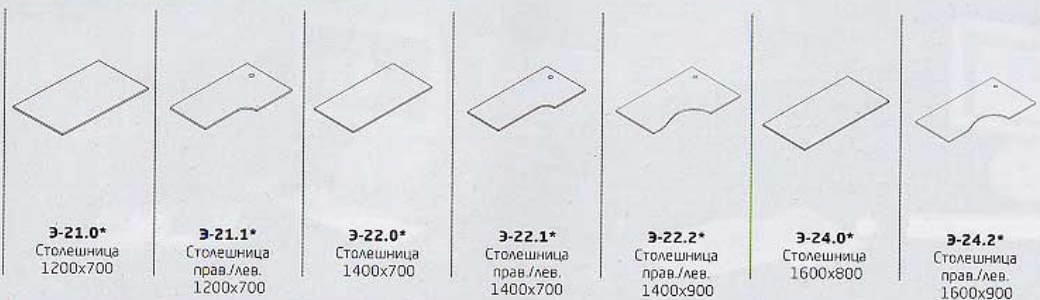

ТЕХНИЧЕСКИЕ ХАРАКТЕРИСТИКИ

Столешницы и топы - ЛДСП 22 мм
 Фасады - ЛДСП 18 мм
 Каркасы столов и шкафов - ЛДСП 16 мм
 Задняя стенка шкафов и стеллажей - плита HDF 3 мм

ВАРИАНТЫ ИСПОЛНЕНИЯ:

ВИШНЯ
ОКСФОРД

ВИШНЯ
ПОРТОФИНО

Э-21.0*
Столешица
1200x700

Э-21.1*
Столешица
прав./лев.
1200x700

Э-22.0*
Столешица
1400x700

Э-22.1*
Столешица
прав./лев.
1400x700

Э-22.2*
Столешица
прав./лев.
1400x900

Э-24.0*
Столешица
1600x800

Э-24.2*
Столешица
прав./лев.
1600x900