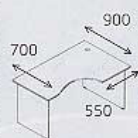

ТЕХНИЧЕСКИЕ ХАРАКТЕРИСТИКИ

Столешницы и топы – ЛДСП 22 мм
 Фасады – ЛДСП 18 мм
 Каркасы столов и шкафов – ЛДСП 16 мм
 Задняя стенка шкафов и стеллажей – плита HDF 3 мм

ВАРИАНТЫ ИСПОЛНЕНИЯ:

ВАРИАНТЫ ИСПОЛНЕНИЯ ПОД ЗАКАЗ:

МЕБЕЛЬ ДЛЯ ПЕРСОНАЛА «ЭДЕМ»

СТОЛЕШНИЦЫ

Правая столешница

Левая столешница

СТОЛЫ

Э-30.0
Стол рабочий
700x700x750

Э-21.0
Стол рабочий
1200x700x75

Э-22.0
Стол рабочий
1400x700x750

Э-21.1
Стол рабочий
прав./лев.
1200x700x750

Э-21.2
Стол
1100x1100x750

Э-22.1
Стол рабочий
прав./лев.
1400x700x750

СТОЛЫ

Э-22.2
Стол рабочий
прав./лев.
1400x900x750

Э-22.5
Стол рабочий
прав./лев.
1400x1200

Э-24.1
Стол рабочий
прав./лев.
1600x1200x750

Э-24.2
Стол рабочий
прав./лев.
1600x900x750

Э-23.0
Стол приставной
1200x440x655

Э-28.0
Стол приставной
700x700x750

Э-31.0
Стол
компьютерный
1100x550x750

Э-32.0
Стол
компьютерный
700x700x750

Э-32.2
Стол
компьютерный
1000x700x750