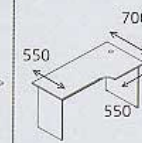

ТЕХНИЧЕСКИЕ ХАРАКТЕРИСТИКИ

Столешницы и топы – ЛДСП 22 мм
 Фасады – ЛДСП 18 мм
 Каркасы столов и шкафов – ЛДСП 16 мм
 Задняя стенка шкафов и стеллажей – плита HDF 3 мм

ВАРИАНТЫ ИСПОЛНЕНИЯ:

ВАРИАНТЫ ИСПОЛНЕНИЯ ПОД ЗАКАЗ:

МЕБЕЛЬ ДЛЯ ПЕРСОНАЛА «ЭДЕМ»

СТОЛЕШНИЦЫ

Правая столешница

Левая столешница

СТОЛЫ

Э-30.0
Стол рабочий
700x700x750

Э-21.0
Стол рабочий
1200x700x75

Э-22.0
Стол рабочий
1400x700x750

Э-21.1
Стол рабочий
прав./лев.
1200x700x750

Э-21.2
Стол
1100x1100x750

Э-22.1
Стол рабочий
прав./лев.
1400x700x750

СТОЛЫ

Э-22.2
Стол рабочий
прав./лев.
1400x900x750

Э-22.5
Стол рабочий
прав./лев.
1400x1200

Э-24.1
Стол рабочий
прав./лев.
1600x1200x750