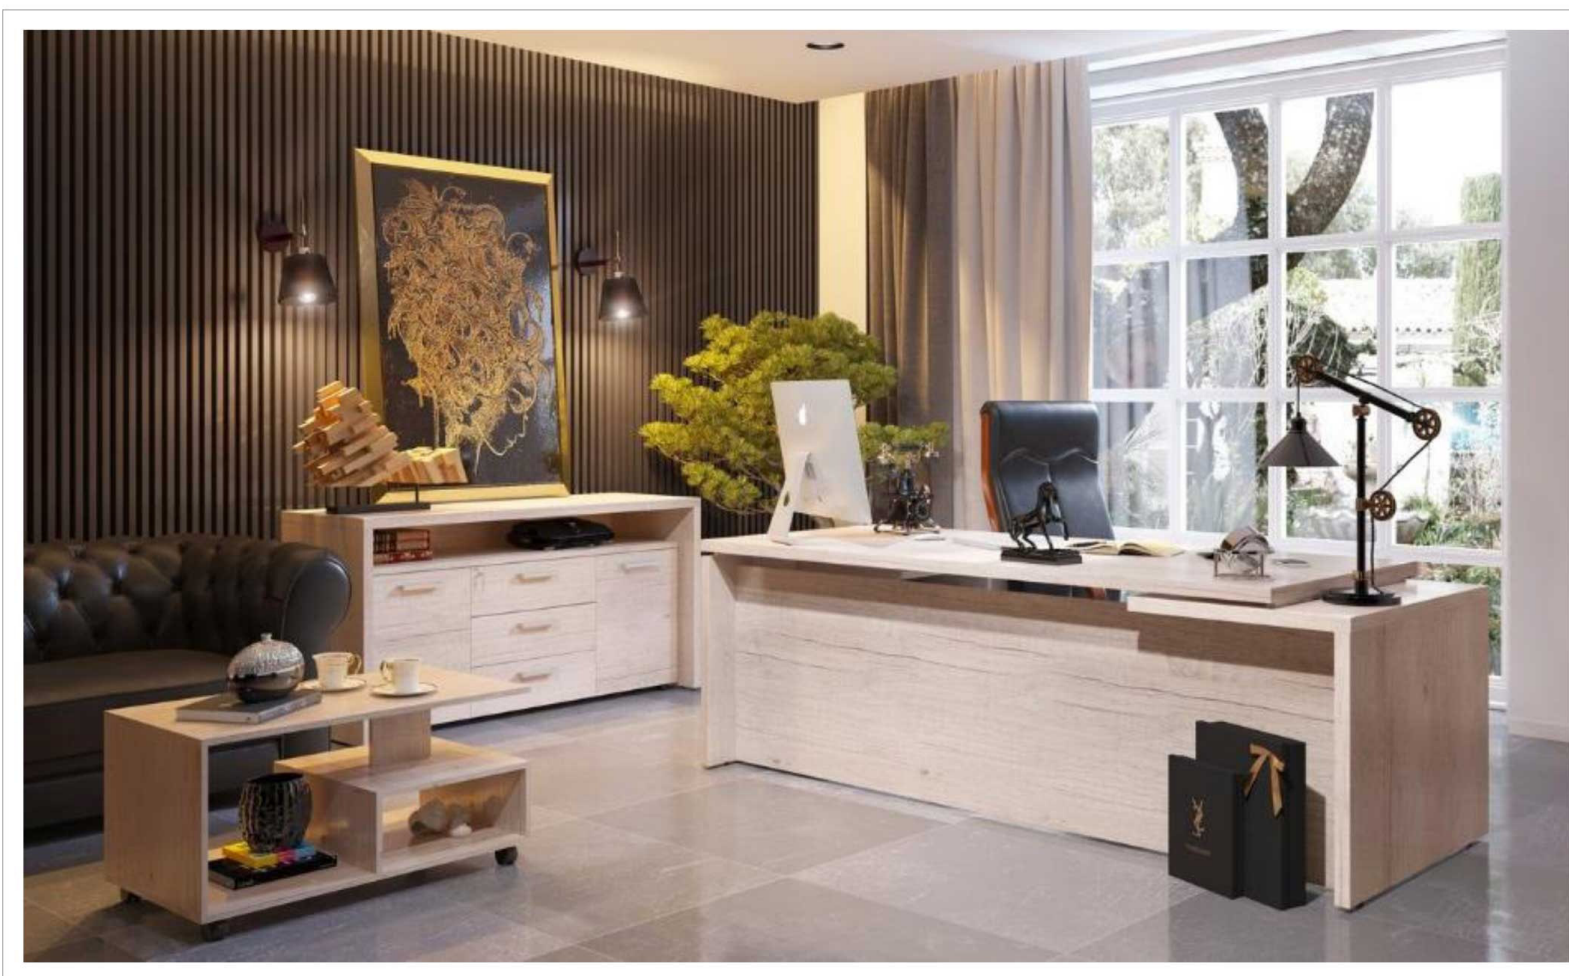

Элегантный, стильный, прогрессивный. Это — Ваш образ в современном мире.

Это — Ваш кабинет.

Отменное качество и выверенный дизайн. Это — то, что привлекает внимание и внушает уважение.

Это — Ваш кабинет.

Натуральные декоры. Экологическая чистота. Полная безопасность.
Это — Ваше спокойствие и уверенность.

Это — Ваш кабинет.

Венге Магия

Дуб Девон

Дуб Каньон

- Многоуровневые рабочие поверхности
- Толщина столешницы: 38 мм.
- Основной материал: трехслойная экологически чистая ЛДСП, класс эмиссии E1 (пр-во Польша)
- Защита торцевых поверхностей: кромка ПВХ 2 мм (пр-во Германия)
- Система полного выдвижения ящиков тумб с телескопическими направляющими
- Силовые сочленения: четырехкомпонентные эксцентриковые стяжки (пр-во Германия)
- Гарантия: 60 месяцев