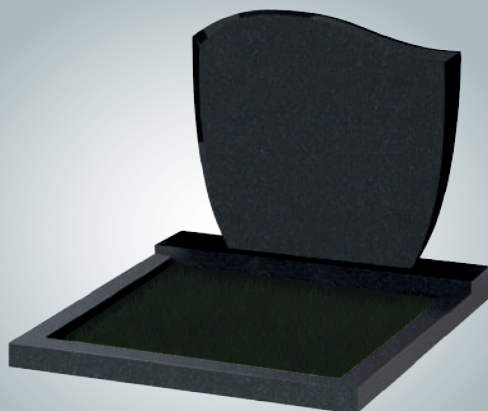

63

Размер стелы, мм  
820 x 820 x 70

Цвет  
K06; K02; K05; K11

64

Размер стелы, мм  
820 x 820 x 70

Цвет  
K06; K02

65

Размер стелы, мм  
820 x 820 x 70  
700 x 900 x 50