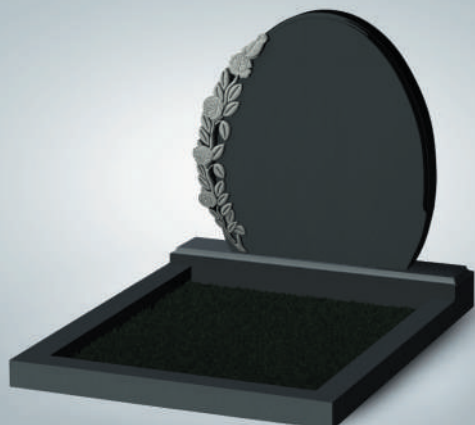

63

Размер стелы, мм
820 x 820 x 70

Цвет
K06; K02; K05; K11

64