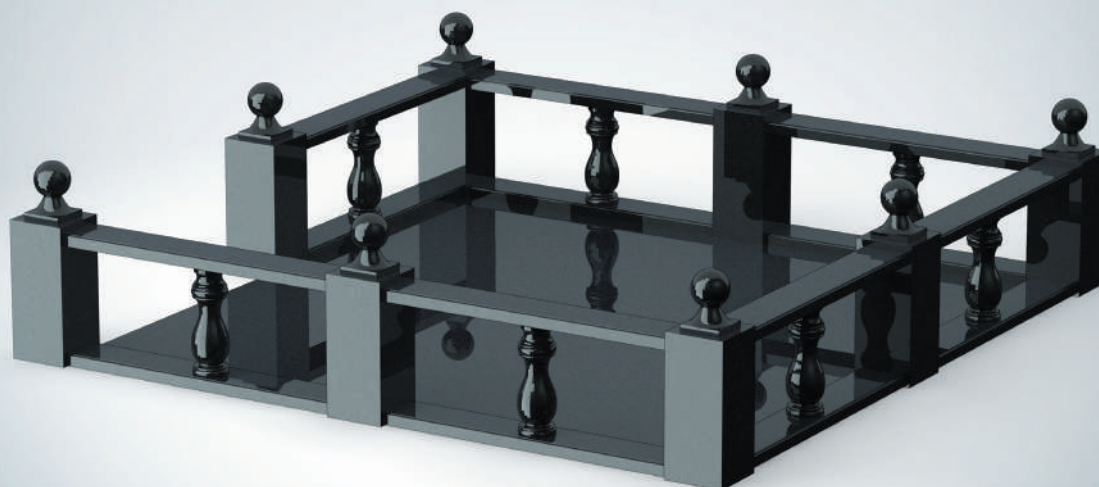

ГРАНИТНЫЕ ОГРАДЫ

F-03

Комплектующие	Размеры	Цвет камня							
		К2	К3	К4	К5	К6	К10	К11	
Парапет	900*120*120	x	V	x	x	V	x	x	
Столбик	450*120*120	x	V	x	x	V	x	x	
Соединительная балка	900*120*30	x	V	x	x	V	x	x	
Балясина	300*100*100	x	V	x	x	V	x	x	
Шар на подставке	140*110*110	x	V	x	x	V	x	x	

P.S.: X - не бывает в наличии на складах, V - в наличии на складах

F-04