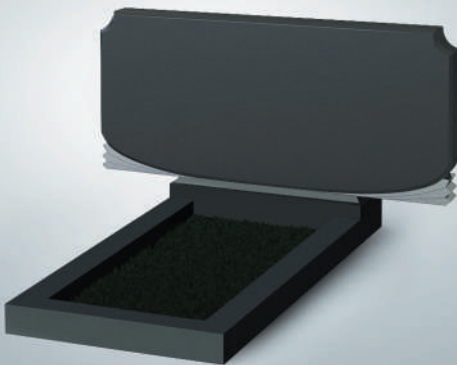

Размер стелы, мм
400 x 900 x 70

Цвет
K06; K02