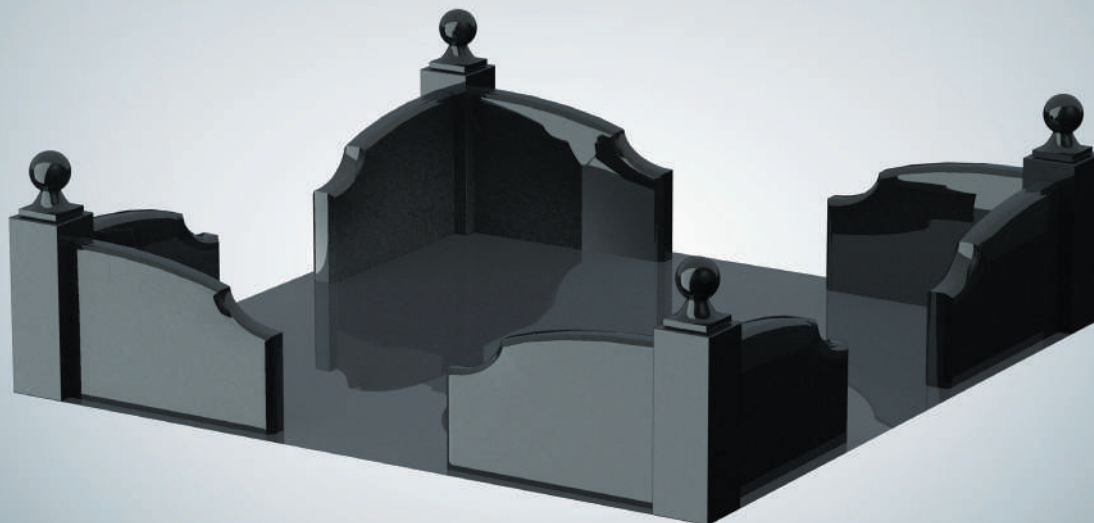

## ЭЛИТНЫЕ ПАМЯТНИКИ

22

Размер стелы, мм	Цвет
2000 x 1200 x 200	K13; K06

24

Размер стелы, мм	Цвет
2500 x 1200 x 300	K05; K06; K10; K11
2500 x 1200 x 250	K13; K14

**F-01**

Комплектующие	Размеры	Цвет камня						
		К2	К3	К4	К5	К6	К10	К11
Столбик	450*120*120	x	V	x	x	V	x	x
Крыло	600*400*70	x	V	x	x	V	x	x
Шар на подставке	140*110*110	x	V	x	x	V	x	x