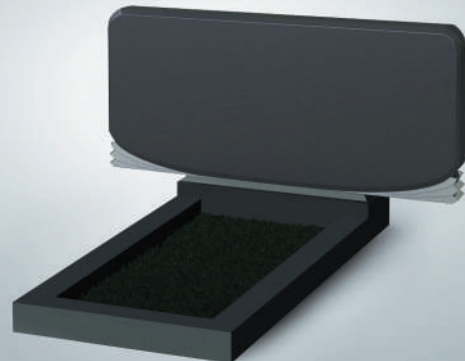

87

Размер стелы, мм  
900 x 1000 x 70  
700 x 900 x 50

Цвет  
K06; K02; K05; K10; K11  
K03; K04; G654; K06

97

Размер стелы, мм  
900 x 1200 x 70

Цвет  
K06; K05; K10; K11

101

Размер стелы, мм  
400 x 900 x 70