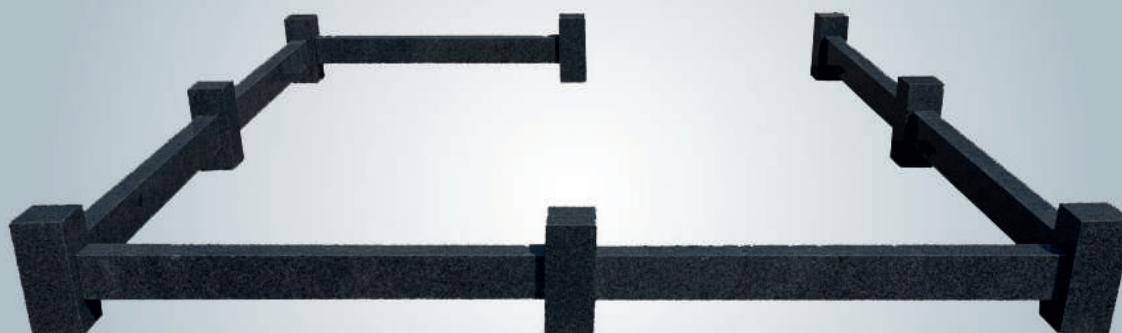

Комплектующие	Размеры	Цвет камня							
		К2	К3	К4	К5	К6	К10	К13	
Столбик	300*120*120	x	V	x	x	V	x	V	
Столбик	1100*120*70	x	V	x	x	V	x	V	

P.S.: X - не бывает в наличии на складах, V - в наличии на складах