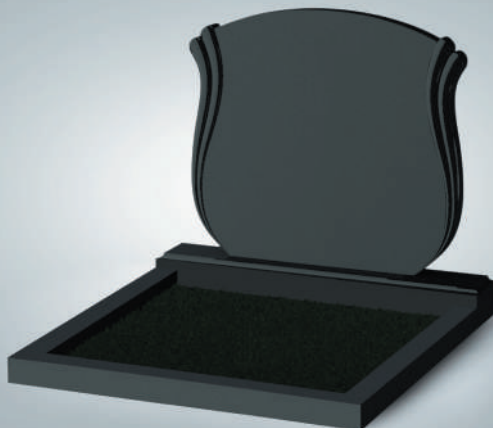

Размер стелы, мм	Цвет
900 x 1000 x 70	K06; K02; K05; K10; K11

59