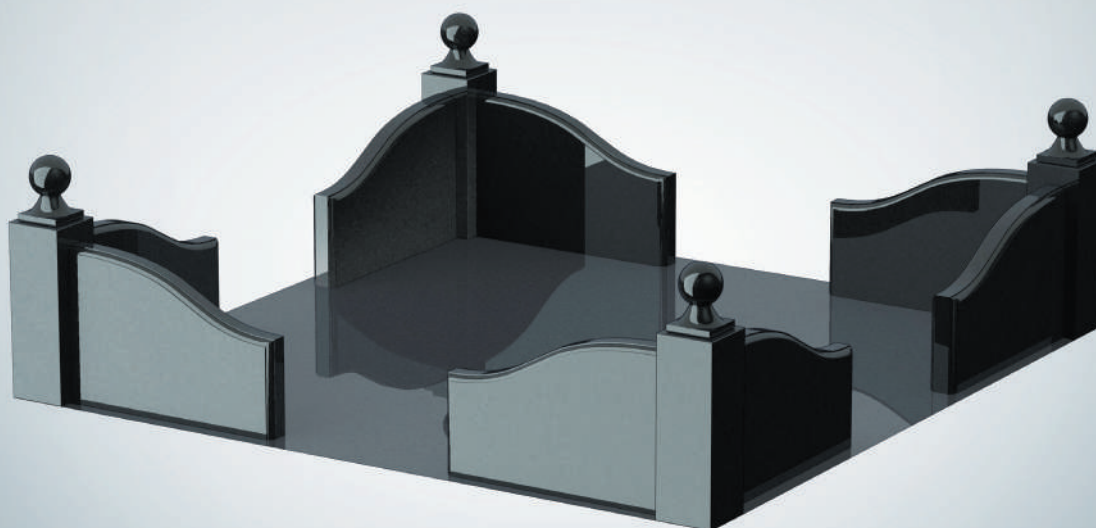

F-02

Комплектующие	Размеры	Цвет камня						
		К2	К3	К4	К5	К6	К10	К11
Столбик	450*120*120	x	V	x	x	V	x	x
Крыло	600*400*70	x	V	x	x	V	x	x
Шар на подставке	140*110*110	x	V	x	x	V	x	x

P.S.: X - не бывает в наличии на складах, V - в наличии на складах