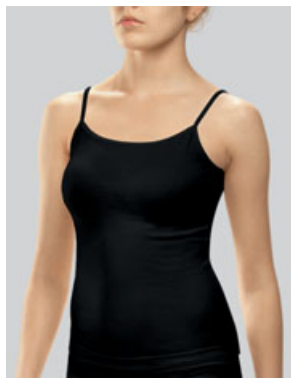

LUVС6001

РАЗМЕР: XS, S, M, L, XL
СОСТАВ: 93% ХЛОПОК,
7% ЭЛАСТАН

МАЙКА
>>>