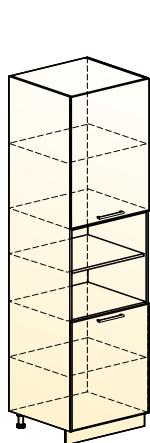

ШКАФЫ-ПЕНАЛЫ ЯНА

Яна шкаф-пенал
(2 двери)
→ | 7 | ↑
600|570|2141

НОВИНКА