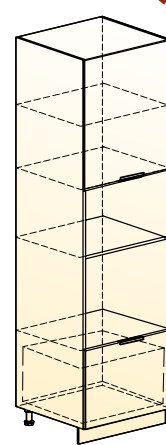

Стоун шкаф-пенал 3
(1 дверь, 1 ящик)
→ | 7 | ↑
600|570|2141