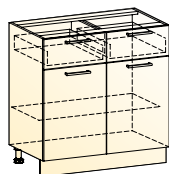

Яна шкаф рабочий
(2 двери 2 ящика)
→ | 7 | ↑
800|460|820