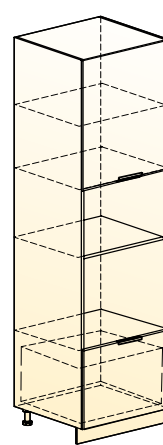

Стоун шкаф рабочий (1 дверь)
→ | 7 | ↑
500|460|820

Стоун шкаф рабочий (1 дверь)
→ | 7 | ↑
600|460|820

Стоун шкаф рабочий (2 двери)
→ | 7 | ↑
600|460|820

Стоун шкаф рабочий (2 двери)
→ | 7 | ↑
800|460|820

Стоун шкаф рабочий
(1 дверь 1 ящик)
→ | 7 | ↑
500|460|820

Стоун шкаф рабочий
(2 двери 1 ящик)
→ | 7 | ↑
600|460|820

Стоун шкаф рабочий
(2 ящика)
→ | 7 | ↑
600|460|820

Стоун шкаф рабочий
(3 ящика)
→ | 7 | ↑
600|460|820

Стоун шкаф рабочий
(2 двери 2 ящика)
→ | 7 | ↑
800|460|820

Стоун шкаф рабочий
(2 ящика)
→ | 7 | ↑
800|460|820

Стоун шкаф рабочий
под духовку
(1 ящик)
→ | 7 | ↑
600|460|820

В чём разница между
системой выдвижения
"Метабокс" и "Старт"?

Смотреть видео.

ШКАФЫ-ПЕНАЛЫ СТОУН Н2141

Стоун
шкаф-пенал
(2 двери)
→ | 7 | ↑
600|570|2141

НОВИНКА

Стоун
шкаф-пенал 2
(2 двери)
→ | 7 | ↑
400|570|2141

Стоун
шкаф-пенал 2
(2 двери)
→ | 7 | ↑
600|570|2141

Стоун шкаф-пенал
под холодильник
(2 двери)
→ | 7 | ↑
600|570|2141