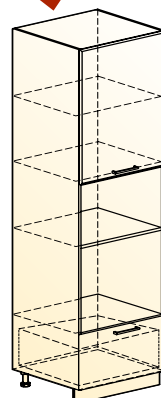

Яна шкаф-пенал 3
(1 дверь, 1 ящик)
→ | 7 | ↑
600|570|2141