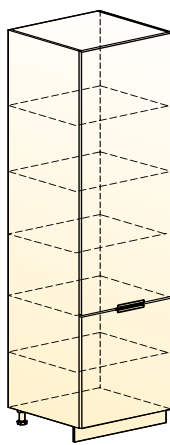

Стоун шкаф рабочий
(2 двери 2 ящика)
→ | 7 | ↑
800|460|820

Стоун шкаф рабочий
(2 ящика)
→ | 7 | ↑
800|460|820

Стоун шкаф рабочий
под духовку
(1 ящик)
→ | 7 | ↑
600|460|820

В чём разница между
системой выдвижения
"Метабокс" и "Старт"?

Смотреть видео.

ШКАФЫ-ПЕНАЛЫ СТОУН Н2141

Стоун
шкаф-пенал
(2 двери)
→ | 7 | ↑
600|570|2141

НОВИНКА

Стоун
шкаф-пенал 2
(2 двери)
→ | 7 | ↑
400|570|2141

Стоун
шкаф-пенал 2
(2 двери)
→ | 7 | ↑
600|570|2141

Стоун шкаф-пенал
под холодильник
(2 двери)
→ | 7 | ↑
600|570|2141