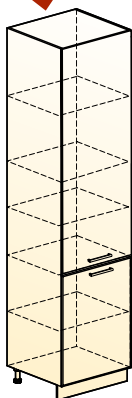

Яна шкаф-пенал 2
(2 двери)
→ | 7 | ↑
400|570|2141