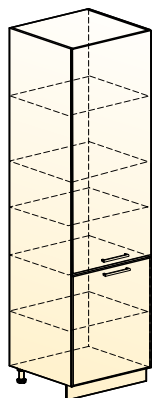

Яна шкаф-пенал 2
(2 двери)
→ | 7 | ↑
600|570|2141