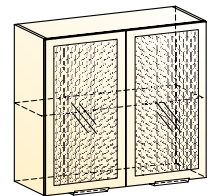

Стоун шкаф навесной
(2 двери горизонт.)
→ | 7 | ↑
600|318|720

Стоун шкаф навесной
(2 двери горизонт. с фрез.)
→ | 7 | ↑
600|318|720

Стоун шкаф навесной
(2 двери глухие)
→ | 7 | ↑
800|318|720

Стоун шкаф навесной
(2 двери глухие с фрез.)
→ | 7 | ↑
800|318|720