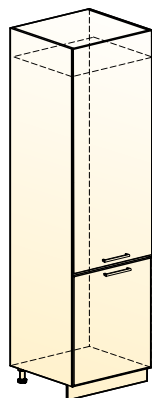

Яна шкаф-пенал
под холодильник
(2 двери)
→ | 7 | ↑
600|570|2141