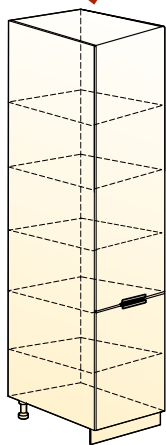

Стоун
шкаф-пенал 2
(2 двери)
→ | 7 | ↑
400|570|2141