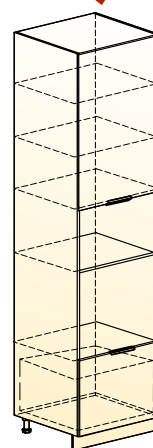

НОВИНКА

Стоун
шкаф-пенал 2
(2 двери)
→ | 7 | ↑
400|570|2321

Стоун
шкаф-пенал 2
(2 двери)
→ | 7 | ↑
600|570|2321

НОВИНКА

Стоун шкаф-пенал 3
Старт (1 дверь, 1 ящик)
→ | 7 | ↑
600|570|2321

Стоун шкаф-пенал 3
(1 дверь, 1 ящик)
→ | 7 | ↑
600|570|2321

ДОПОЛНИТЕЛЬНЫЕ МОДУЛИ СТОУН

Полка в шкаф L400
→ | 7 | 1 | ↑
364|264|16
Полка в шкаф L500
→ | 7 | 1 | ↑
464|264|16
Полка в шкаф L600
→ | 7 | 1 | ↑
564|264|16
Полка в шкаф L800
→ | 7 | 1 | ↑
764|264|16

Полка стеклянная
в шкаф L400
→ | 7 | 1 | ↑
364|264|4
Полка стеклянная
в шкаф L500
→ | 7 | 1 | ↑
464|264|4
Полка стеклянная
в шкаф L600
→ | 7 | 1 | ↑
564|264|4
Полка стеклянная
в шкаф L800
→ | 7 | 1 | ↑
764|264|4