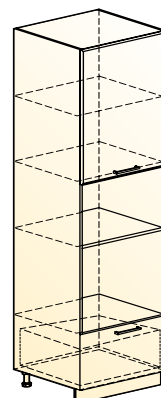

Яна шкаф-пенал 3
Старт (1 дверь, 1 ящик)
→ | 7 | ↑
600|570|2141

НОВИНКА