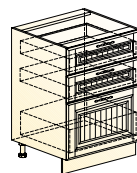

Бавария шкаф
рабочий Старт
(3 ящика)
→ | ↗ | ↑
600|460|820