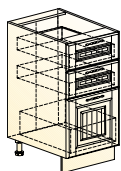

РАБОЧИЕ ШКАФЫ БАВАРИЯ

Рабочие шкафы с системой выдвижения «Метабокс»

Бавария шкаф
рабочий
(3 ящика)
→ | ↗ | ↑
400|460|820