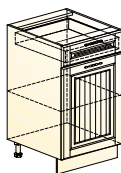

Бавария шкаф
рабочий Старт
(1 дверь 1 ящик)
→ | ↗ | ↑
500|460|820