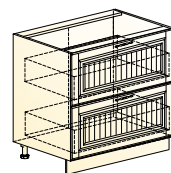

Бавария шкаф
рабочий Старт
(2 ящика)
→ | ↗ | ↑
800|460|820