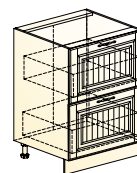

Бавария шкаф
рабочий Старт
(2 ящика)
→ | ↗ | ↑
600|460|820