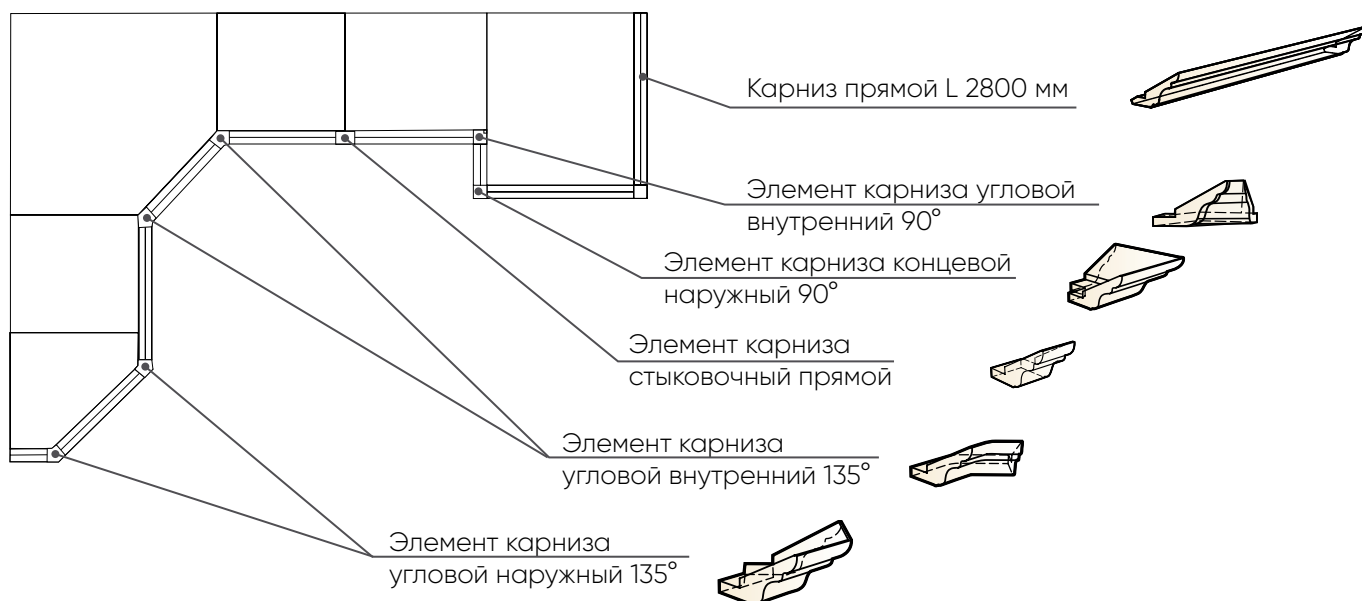

ДОПОЛНИТЕЛЬНЫЕ ОПЦИИ

Карниз и соединительные элементы (схема соединения)