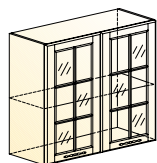

Бавария шкаф навесной (2 двери рамочные)
→ | 7 | 1 | ↑
800|318|720