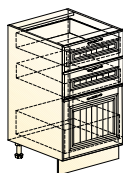

## Рабочие шкафы с системой выдвижения «Старт»

Бавария шкаф  
рабочий Старт  
(3 ящика)  
→ | ↗ | ↑  
400|460|820

Бавария шкаф  
рабочий Старт  
(1 дверь 1 ящик)  
→ | ↗ | ↑  
500|460|820

Бавария шкаф  
рабочий Старт  
(3 ящика)  
→ | ↗ | ↑  
500|460|820