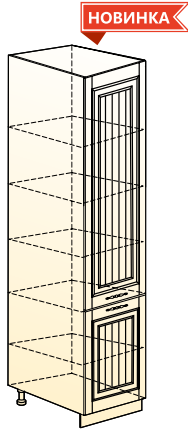

Бавария шкаф-пенал 2 (2 двери)
→ | ↗ | ↑
400|570|2141