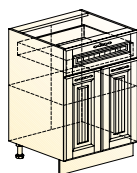

## Рабочие шкафы с системой выдвижения «Старт»

Бавария шкаф  
рабочий Старт  
(3 ящика)  
→ | ↗ | ↑  
400|460|820

Бавария шкаф  
рабочий Старт  
(1 дверь 1 ящик)  
→ | ↗ | ↑  
500|460|820

Бавария шкаф  
рабочий Старт  
(3 ящика)  
→ | ↗ | ↑  
500|460|820