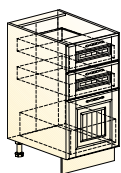

РАБОЧИЕ ШКАФЫ БАВАРИЯ

Рабочие шкафы с системой выдвижения «Старт»

Бавария шкаф
рабочий Старт
(3 ящика)
→ | ↗ | ↑
400|460|820