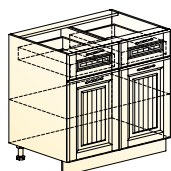

Бавария шкаф  
рабочий  
(2 двери 2 ящика)  
→ | ↗ | ↑  
800|460|820

Бавария шкаф  
рабочий под духовку  
(1 ящик)  
→ | ↗ | ↑  
600|460|820

В чём разница между  
системой выдвижения  
"Метабокс" и "Старт"?