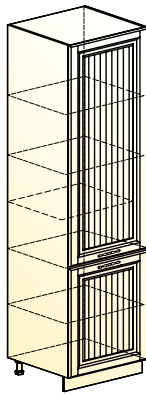

Бавария шкаф-пенал 2 (2 двери)
→ | ↗ | ↑
600|570|2141