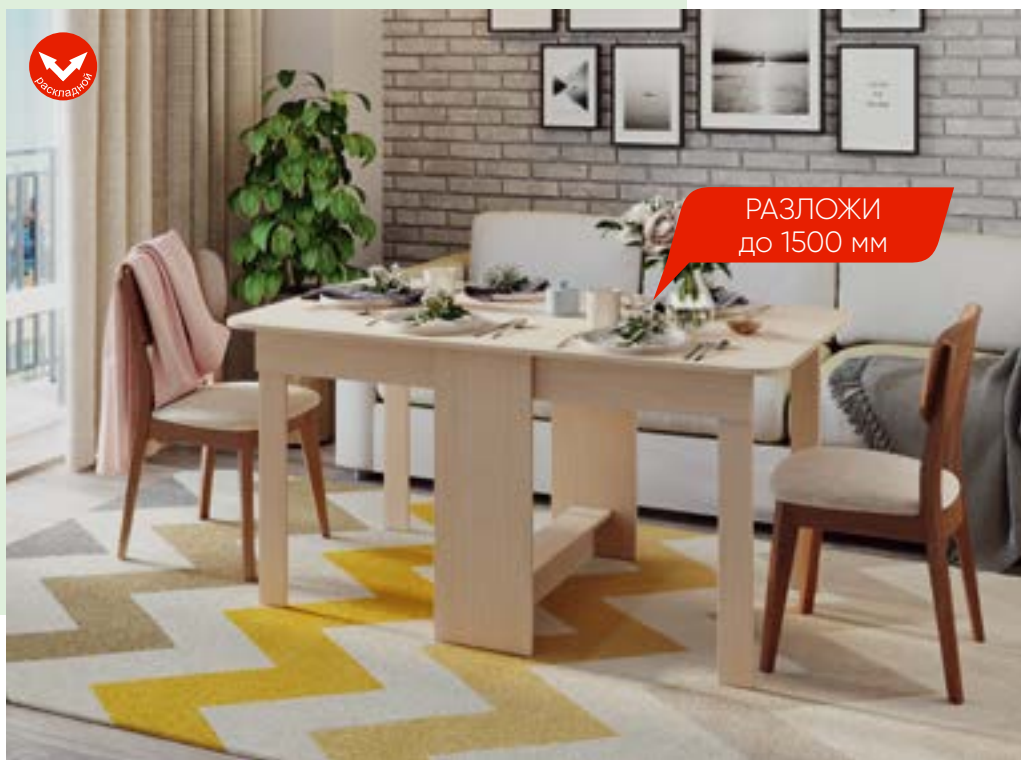

СТОЛЫ-КНИЖКИ

лучшее дополнение для кухни

Дуб млечный

Венге

Дуб Сонома

«Стол-книжка ПВХ», ЛДСП
→ | ↑ | ↑
290/900/1500|860|750

ЛДСП 16 мм	Кромка ПВХ 0,4 мм	Кромка ПВХ 1,0 мм