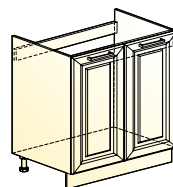

Мишель шкаф рабочий
под мойку (2 двери)
→ | 7 | 1 | ↑
800|456|820