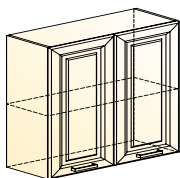

Атланта шкаф
навесной
(2 двери глухие)
→ | 7 | ↑
800|318|720