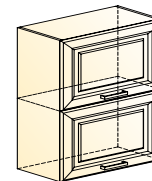

Атланта шкаф
навесной
(2 двери горизонт.)
→ | 7 | ↑
600|318|720