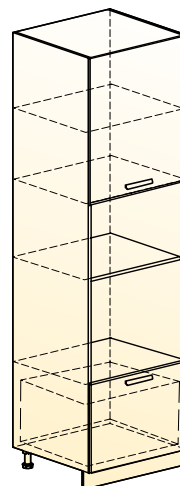

Джаз шкаф-пенал 3
(1 дверь, 1 ящик)
→ | 7 | ↑
600|570|2141