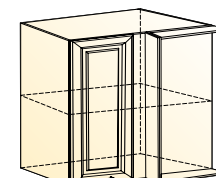

Атланта шкаф
навесной угловой
(1 дверь глухая)
→ | 7 | ↑
800|400|720