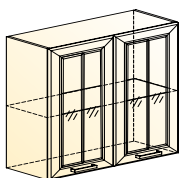

Атланта шкаф
навесной
(2 двери рамочные)
→ | 7 | ↑
800|318|720