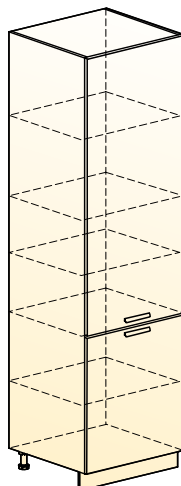

Джаз
шкаф-пенал 2
(2 двери)
→ | 7 | ↑
600|570|2141