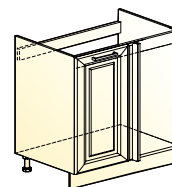

Мишель шкаф рабочий
под мойку угловой
(1 дверь)
→ | 7 | 1 | ↑
800|486|820