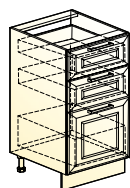

РАБОЧИЕ ШКАФЫ МИШЕЛЬ

Рабочие шкафы с системой выдвижения «Старт»

Мишель шкаф рабочий
Старт (3 ящика)
→ | 7 | ↑
400|460|820