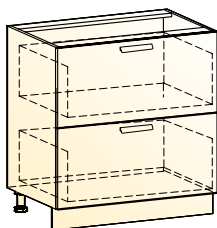

Джаз шкаф рабочий  
(2 ящика)  
→ | 7 | 1 | ↑  
800|460|820

Джаз шкаф рабочий под  
духовку (1 ящик)  
→ | 7 | 1 | ↑  
600|460|820

В чём разница между  
системой выдвижения  
"Метабокс" и "Старт"?

Смотреть видео.