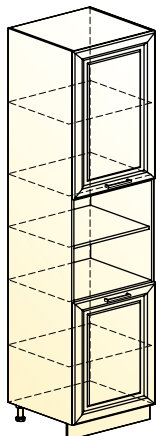

ШКАФЫ-ПЕНАЛЫ МИШЕЛЬ Н2141

НОВИНКА

Мишель
шкаф-пенал
(2 двери)
→ | 7 | ↑
600|570|2141