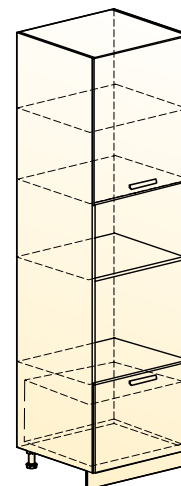

Джаз шкаф-пенал 3
Старт (1 дверь, 1 ящик)
→ | 7 | ↑
600|570|2141