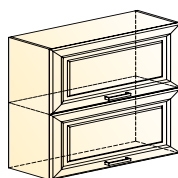

Атланта шкаф
навесной
(2 двери горизонт.)
→ | 7 | ↑
800|318|720