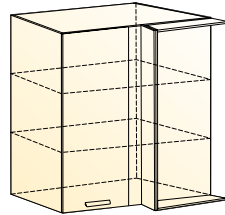

Джаз шкаф навесной
угловой
(1 дверь глухая)
→ | 7 | | ↑
800|400|900

НОВИНКА