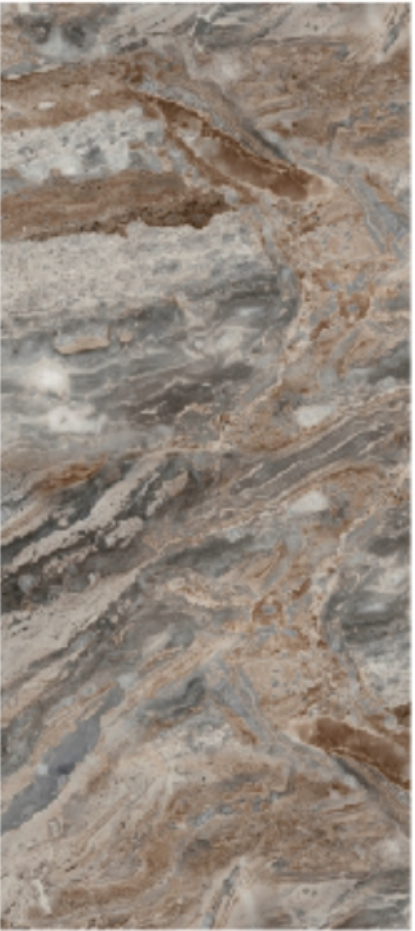

МАПАВИ

КАЙМАН

ЭТНО

РЕКОМЕНДУЕМЫЕ ДЕКОРЫ ДЛЯ КОМБИНИРОВАНИЯ

РЕКОМЕНДУЕМАЯ СТРУКТУРА  
ПОВЕРХНОСТИ:  
D-ДУБ

QR код ведет на страницу  
декора НАМИБИЯ  
на сайте Lamarty

РАМБЛА

ПОМПЕИ

РУСКЕАЛА

СЛЭЙТ

РЕКОМЕНДУЕМЫЕ СОЧЕТАНИЯ С ДЕКОРАМИ КОЛЛЕКЦИИ

РЕКОМЕНДУЕМЫЕ СТРУКТУРЫ ПОВЕРХНОСТИ

БЕТОН ПАЙН БЕЛЫЙ

БЕТОН ПАЙН ЭКЗОТИК

ФЛАМИНГО

ЭЛЬБРУС

РЕКОМЕНДУЕМЫЕ СОЧЕТАНИЯ С ДЕКОРАМИ КОЛЛЕКЦИИ

РЕКОМЕНДУЕМЫЕ СТРУКТУРЫ ПОВЕРХНОСТИ

ПАЛЬМИРА

ОРИНОКО

КАНЬОН ЛЕДЯНОЙ

СКАНДИ

РЕКОМЕНДУЕМЫЕ СОЧЕТАНИЯ С ДЕКОРАМИ КОЛЛЕКЦИИ

R D K

R K

G R D T K

G R D K

РЕКОМЕНДУЕМЫЕ СТРУКТУРЫ ПОВЕРХНОСТИ

БРОНЗА

ЗОЛОТОЙ ПЕСОК

АЛЮМИНИЙ

ТИТАН