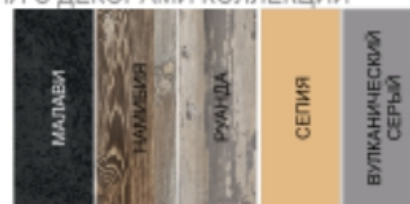

РУАНДА

КАЙМАН

ЭТНО

ДУБ ДЫМЧАТЫЙ

РЕКОМЕНДУЕМЫЕ СОЧЕТАНИЯ С ДЕКОРАМИ КОЛЛЕКЦИИ

РЕКОМЕНДУЕМЫЕ СТРУКТУРЫ ПОВЕРХНОСТИ

ШИНОН

ЛАМИНИРОВАННЫЕ  
ДРЕВЕСНОСТРУЖЕЧНЫЕ ПЛИТЫ  
СЫКТЫВКАРСКОГО ФАНЕРНОГО ЗАВОДА