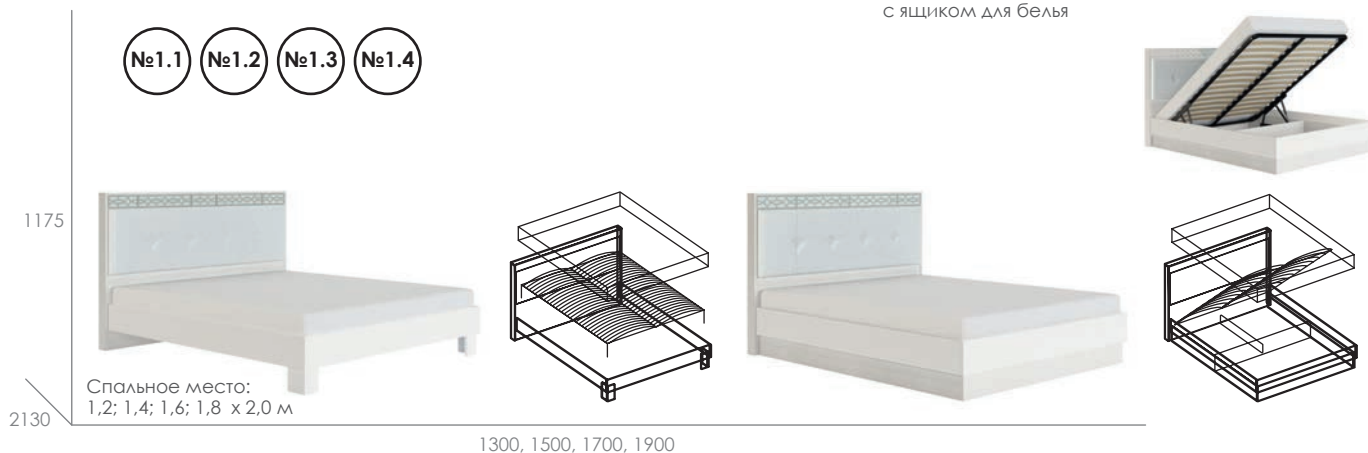

Кровать с мягкой спинкой

Корпус: Рамух белый/Белый
Декор: зеркало с пескоструйным рисунком
Вставка на спинке кровати: Биокожа белая

В модулях 1.2, 1.3 и 1.4 возможен вариант комплектации с подъемным механизмом ортопедического основания, с ящиком для белья