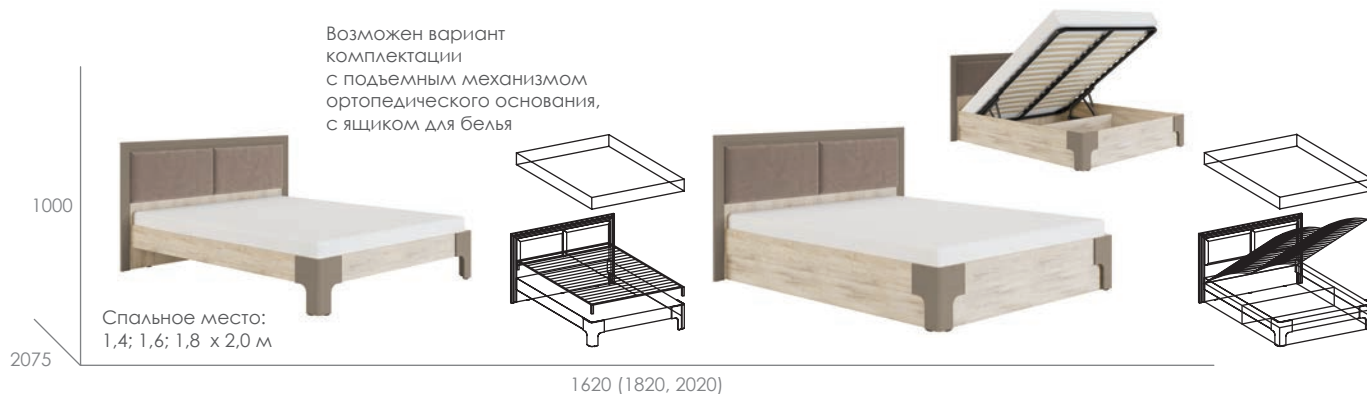

Кровать с мягкой спинкой

№ 12.1   № 12.2   № 12.3

Корпус: Ватервуд/Мокко

Вставка на спинке кровати: Велюр «Мокко»