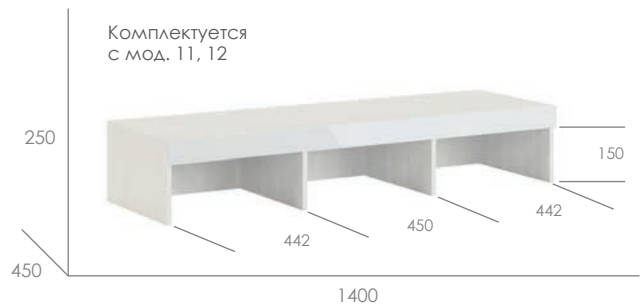

Надстройка

Корпус: Рамух белый/Белый глянец