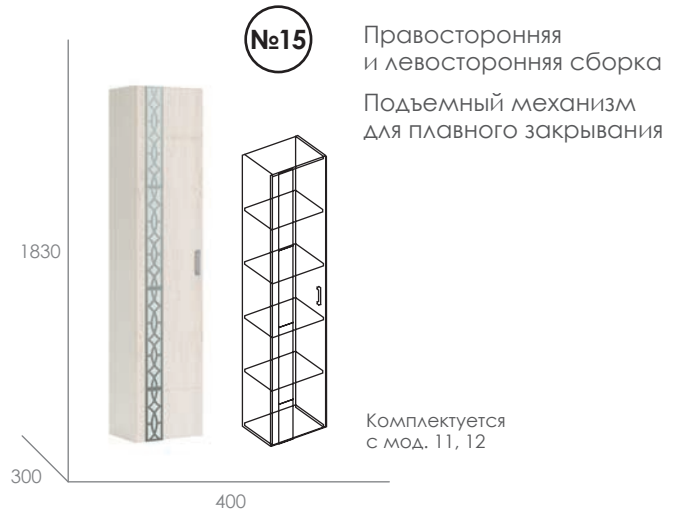

Направляющие для выдвижных ящиков
 бесшумного закрывания

Шкаф-витрина

Корпус и фасад: Рамух белый/стекло мателюкс
Декор: зеркало с пескоструйным рисунком

Шкаф узкий

Корпус и фасад: Рамух белый
Декор: зеркало с пескоструйным рисунком

Шкаф навесной

Корпус: Рамух белый
Фасад: Белый глянец/стекло мателюкс

Надстройка

Корпус: Рамух белый/Белый глянец

Стеллаж

Корпус: Рамух белый
Декор: зеркало с пескоструйным рисунком

Полка большая

Рамух белый/зеркало с пескоструйным рисунком