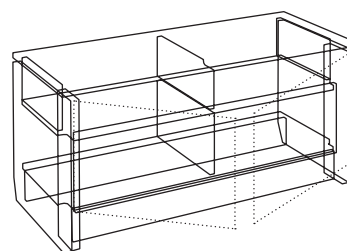

Место под монитор: В 568 мм x I 854 мм (40"/1025 мм)

Петли с демпфером
плавного закрывания

В столе имеется отверстие
для проводов

Тумба для ТВ «Verona 2»

Тумба для ТВ «Verona 1»

Корпус и фасад:
Ясень Шимо светлый/Белый глянец