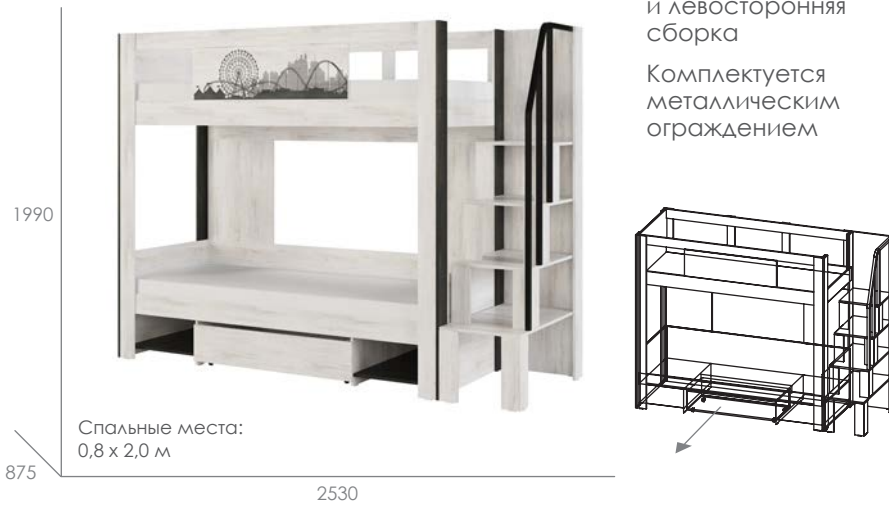

Спальное место:
1,2 x 2,0 м

Кровать двухъярусная с лестницей

Корпус: Молокай/Рич Блэк
Выкатной ящик: Молокай
Декор: рисунок

№12

Правосторонняя и левосторонняя сборка

Комплектуется металлическим ограждением