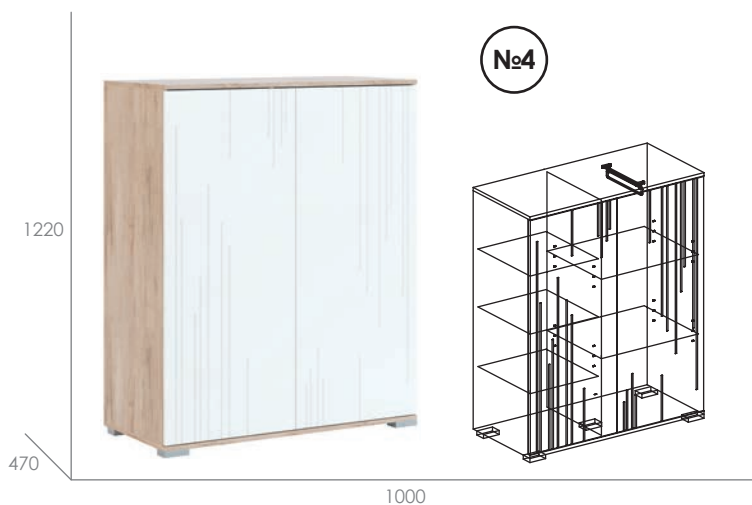

Каркас: металл Черный

№5

Полка навесная

Рич Блэк • Ватервуд

№2

Шкаф для одежды

Корпус и фасад:

Рич Блэк/Софт Сантьяго • Ватервуд/Белый

Комплектуется выдвижной штангой и 8-ю съемными полками

№3

Комплектуется светодиодной подсветкой

Механизм открывания двери push to open

Шкаф комбинированный

Корпус и фасад:

Рич Блэк/Софт Сантьяго • Ватервуд/Белый

Комплектуется выдвижной штангой и 2-мя съемными полками

Механизм открывания дверей push to open

№4

Гостиная «Браун»

Гостиная «Браун»

Гостиная «Браун»

Тумба для ТВ №1

Корпус: Лагос
Фасад: Шоколадный бархат
Декор: Рисунок на стекле и фасаде