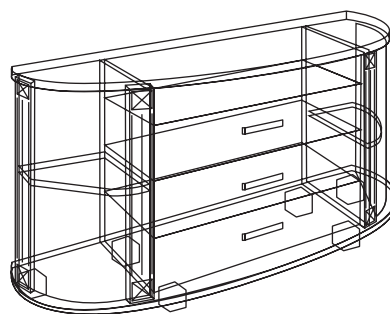

Тумба ТВ «Европа Люкс»

Корпус и фасад:
Венге/стекло Бронза •
Рамух белый/стекло мателюкс
Декор:
патина/гравировка на стекле