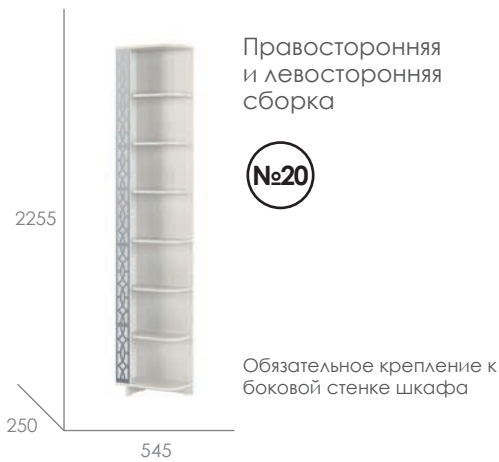

Шкаф навесной

Корпус: Рамух белый
Фасад: Белый глянец/стекло мателюкс

Надстройка

Корпус: Рамух белый/Белый глянец

Стеллаж

Корпус: Рамух белый
Декор: зеркало с пескоструйным рисунком

Полка большая

Рамух белый/зеркало с пескоструйным рисунком