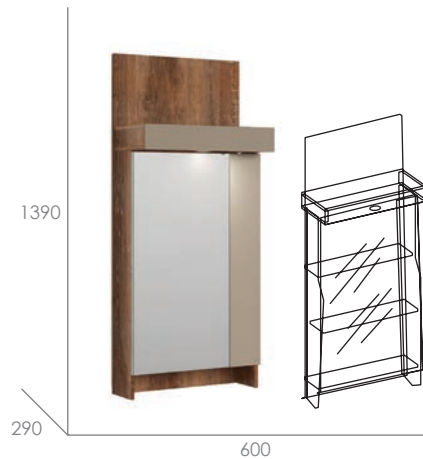

Зеркало

Корпус: Сакраменто темный
Декор: стекло лакобель «Мокко»

№12

Петли с демпфером плавного закрывания
Комплектуется светодиодным светильником