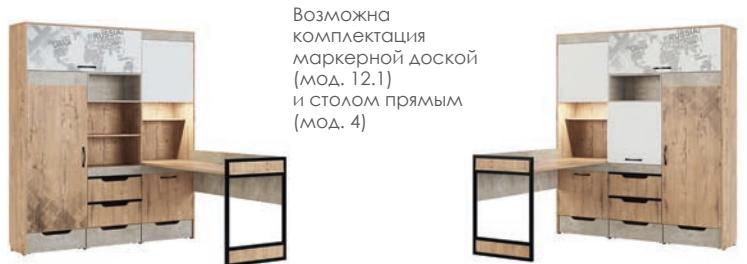

Возможна комплектация маркерной доской (мод. 12.1) и столом прямым (мод. 4)