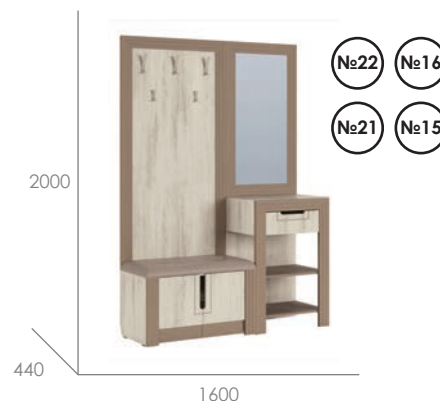

Варианты компоновок модулей: