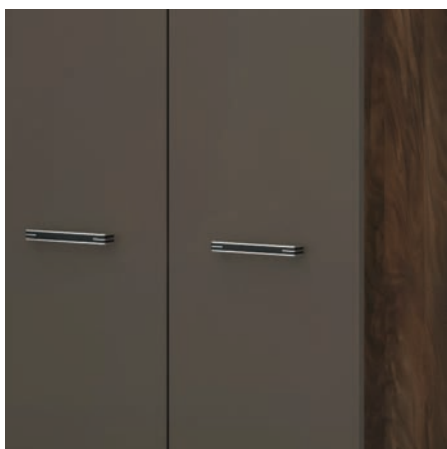

Комплектуется выдвижной штангой и 2-мя съемными полками

Механизм открывания дверей push to open

№4

Гостиная «Браун»

Гостиная «Браун»

Гостиная «Браун»

Тумба для ТВ №1

Корпус: Лагос
Фасад: Шоколадный бархат
Декор: Рисунок на стекле и фасаде