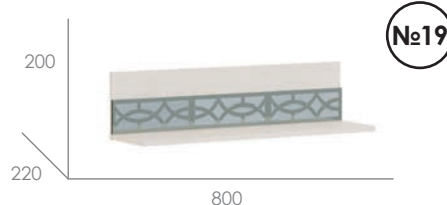

Полка малая

Рамух белый/зеркало с пескоструйным рисунком