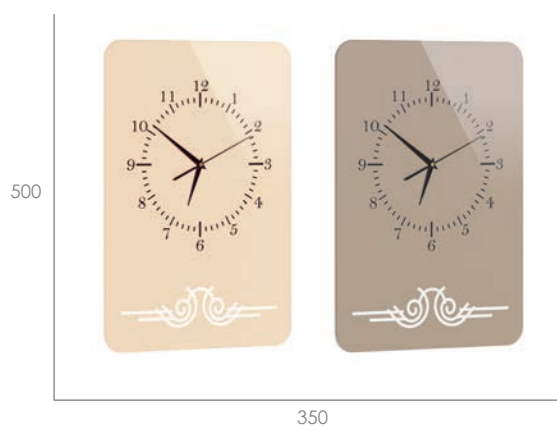

Возможны разные комбинации фасадов:

Полка навесная

Дуб Сонома светлый • Дезира темная

Выкатной ящик для белья

Дуб Сонома светлый • Дезира темная

Часы «Оливия»

Стекло «Слоновая кость» • Стекло «Мокко»

Кровать МДФ с рисунком 1,4; 1,6; 1,8