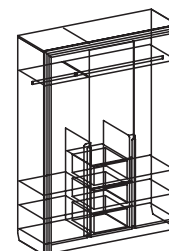

Петли с демпфером плавного закрывания
Направляющие полного выдвижения
Комплектуется 2-мя штангами и 4-мя съемными полками