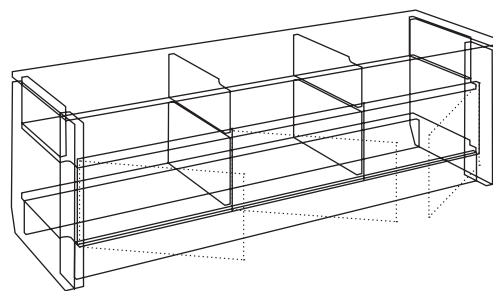

Тумба для ТВ «Verona 2»

Корпус и фасад:
Ясень Шимо светлый/Белый глянец