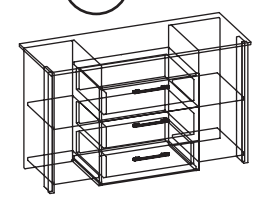

Шкаф узкий

Корпус и фасад: Дуб Ирландский/Слэйт/Белый
металлические элементы черного цвета

Правосторонняя и левосторонняя навеска фасадов
Петли с демпфером плавного закрывания

№9

Шкаф для одежды

Корпус и фасад: Дуб Ирландский/Слэйт/Белый
Декор: рисунок

№10

Петли с демпфером плавного закрывания
Комплектуется 2-мя штангами и 2-мя съемными полками

Шкаф угловой

Корпус и фасад: Дуб Ирландский/Слэйт

Правосторонняя и левосторонняя навеска фасада
Петли с демпфером плавного закрывания
Комплектуется 2-мя штангами

№11

Комод-тумба

Корпус и фасад: Дуб Ирландский/Слэйт/
металлические элементы черного цвета

№13

Шкаф универсальный

Корпус и фасад: Дуб Ирландский/Слэйт/Белый/металлические элементы черного цвета
Декор: рисунок

№12

Маркерная доска

№12.1

*рекомендуется использовать специальные маркеры для магнитно-маркерных досок

Правосторонняя и левосторонняя сборка
Подъемный механизм для плавного и бесшумного открывания и закрывания
Петли с демпфером плавного закрывания
Комплектуется выдвижной штангой и съемными полками
Комплектуется светодиодной подсветкой

Возможна комплектация маркерной доской (мод. 12.1) и столом прямым (мод. 4)