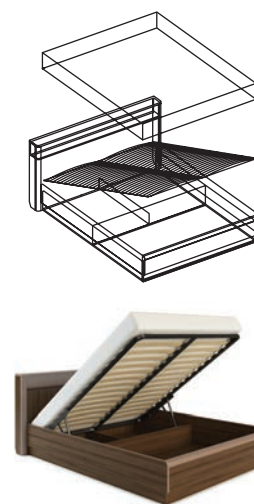

1560, 1760, 1960