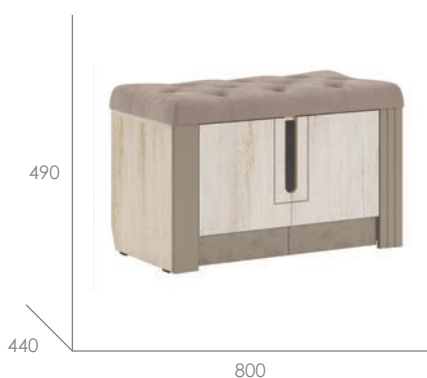

Тумба-обувница

Корпус и фасад: Ватервуд/Мокко
Сиденье: Биокожа «Мокко»
Декор: рисунок на фасаде

№21