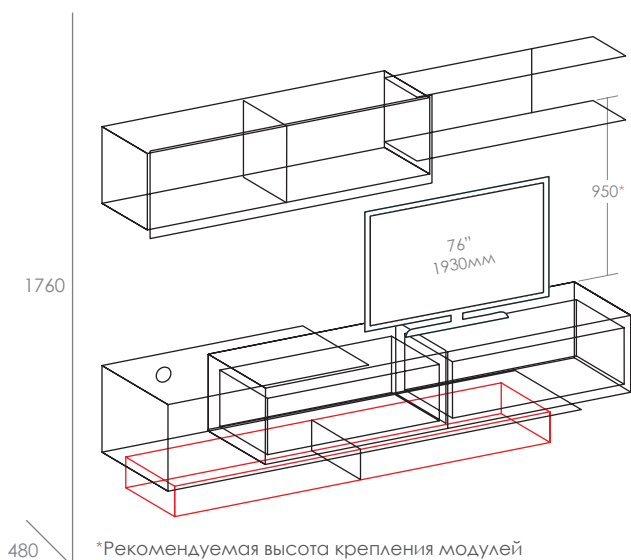

№1

Корпус и фасад:

Лагос/Белый глянец • Лагос/Черный глянец

Правосторонняя и левосторонняя сборка

Направляющие для выдвижных ящиков с механизмом push to open

Возможно крепление к стене

2000

*Рекомендуемая высота крепления модулей