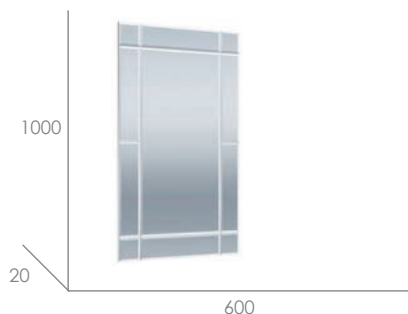

ЗЕРКАЛА

Зеркало 7

Основа: Ватервуд
Декор: фацетирование