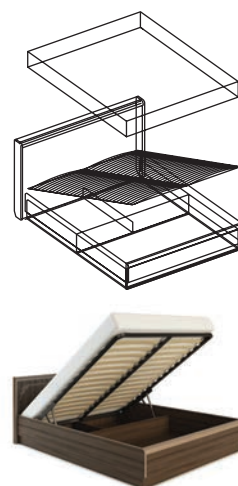

Кровать МДФ с рисунком 1,4; 1,6; 1,8

Корпус: Дуб Сонома светлый • Дезира темная
Декор на спинке: рисунок

№1.1 №1.2 №1.3

Возможен вариант комплектации с подъемным механизмом ортопедического основания, с ящиком для белья

Спальное место:
1,4; 1,6; 1,8 x 2,0 м

1500, 1700, 1900

Кровать с мягкой спинкой 1,4; 1,6; 1,8

Корпус: Дуб Сонома светлый • Дезира темная
Вставка на спинке кровати: биокожа «Жемчуг», биокожа «Мокко»

№2.1 №2.2 №2.3

Возможен вариант комплектации с подъемным механизмом ортопедического основания, с ящиком для белья

Спальное место:
1,4; 1,6; 1,8 x 2,0 м

1500, 1700, 1900

Кровать с подсветкой 1,4; 1,6; 1,8

Корпус: Дуб Сонома светлый • Дезира темная
Вставка на спинке кровати: стекло «Слоновая кость» • стекло лакобель «Мокко»

№3.1 №3.2 №3.3

Комплектуется светодиодной подсветкой

Возможен вариант комплектации с подъемным механизмом ортопедического основания, с ящиком для белья

Спальное место:
1,4; 1,6; 1,8 x 2,0 м

1560, 1760, 1960