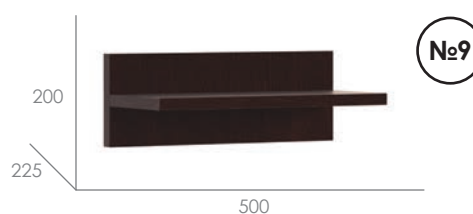

Полка навесная

Венге

№8