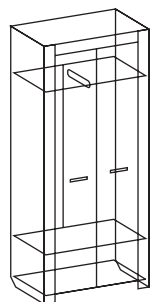

Шкаф для одежды

Корпус и фасад: Молокай
Декор: рисунок

№9

Комплектуется выдвижной штангой