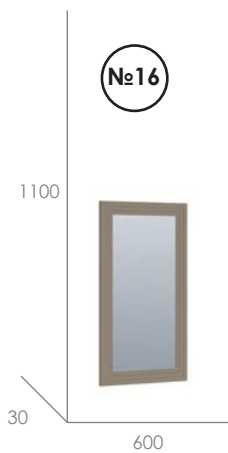

Зеркало 600

Корпус: Мокко