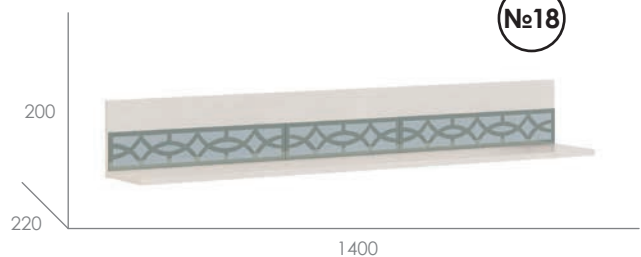

Шкаф навесной

Корпус: Рамух белый
Фасад: Белый глянец/стекло мателюкс

Надстройка

Корпус: Рамух белый/Белый глянец

Стеллаж

Корпус: Рамух белый
Декор: зеркало с пескоструйным рисунком

Полка большая

Рамух белый/зеркало с пескоструйным рисунком