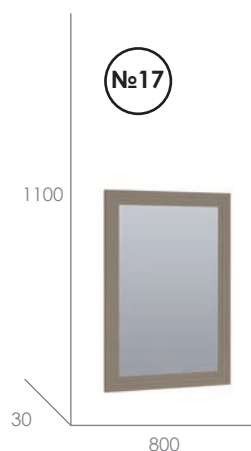

Зеркало 800

Корпус: Мокко

№17