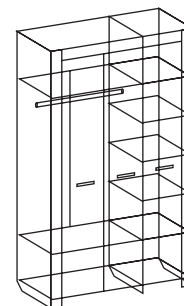

Комплектуется выдвижной штангой

Шкаф трехдверный

Корпус: Молокай
Фасад: Молокай/Рич Блэк
Декор: рисунок

№11

Комплектуется штангой и 5-ю съемными полками

Модульная серия «Дублин Роуз»

Стеллаж

Корпус и фасад: Дуб Ирландский/ Розовый кварц/Белый/металлические элементы белого цвета