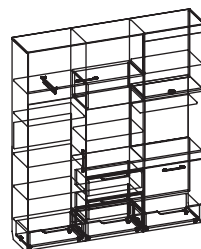

Шкаф универсальный

№12

Корпус и фасад: Дуб Ирландский/Розовый
кварц/Белый/металлические элементы
белого цвета
Декор: рисунок