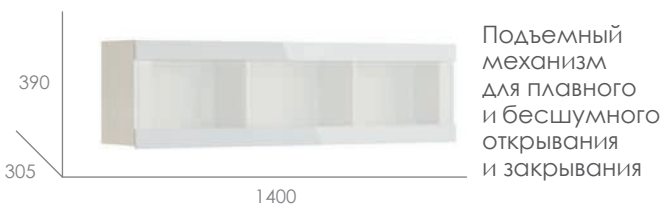

Шкаф навесной

Корпус: Рамух белый
Фасад: Белый глянец/стекло мателюкс

Надстройка

Корпус: Рамух белый/Белый глянец

Стеллаж

Корпус: Рамух белый
Декор: зеркало с пескоструйным рисунком

Полка большая

Рамух белый/зеркало с пескоструйным рисунком