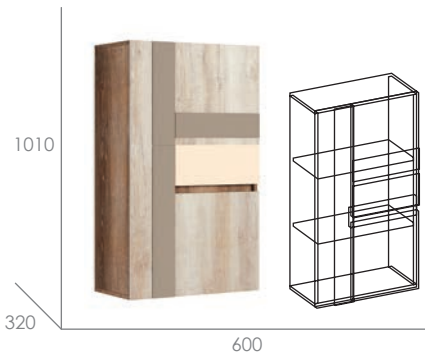

Шкаф навесной

№3

Корпус: Сакраменто темный
Фасад: Сакраменто светлый
Декор: стекло «Слоновая кость»/
стекло лакобель «Мокко»

Правосторонняя
и левосторонняя
сборка
Петли с демпфером
плавного закрывания