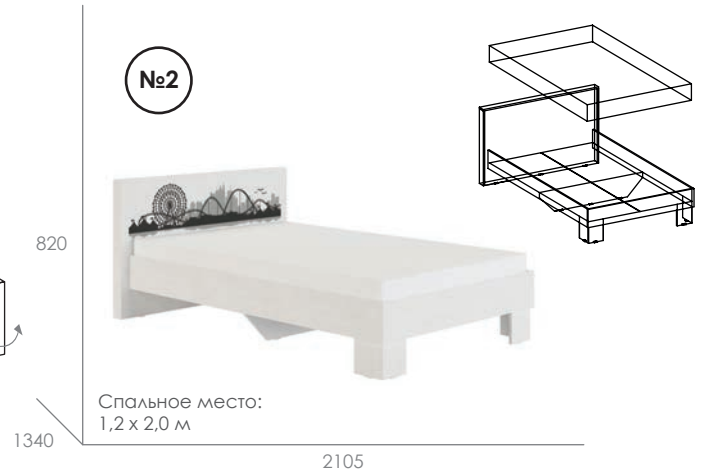

Кровать 0,8

Корпус: Молокай/Рич Блэк
Выкатной ящик: Молокай
Декор: рисунок

Правосторонняя и левосторонняя сборка

Выдвижной ящик на колесных опорах

Спальное место:
0,8 x 2,0 м

Кровать 1,2

Корпус: Молокай
Декор: рисунок