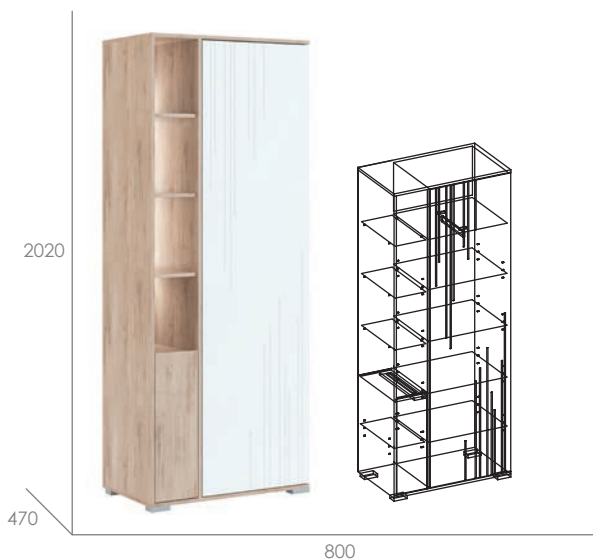

В 1340 мм х Ш 1490 (66"/1670 мм)

№1

Правосторонняя и левосторонняя сборка

Комплектуется 2-мя съемными полками

Направляющие для выдвижных ящиков бесшумного закрывания

Стол журнальный

Столешница: Рич Блэк • Ватервуд

Каркас: металл Черный

№5

Полка навесная

Рич Блэк • Ватервуд

№2

Шкаф для одежды

Корпус и фасад:

Рич Блэк/Софт Сантьяго • Ватервуд/Белый

Комплектуется выдвижной штангой и 8-ю съемными полками

№3

Комплектуется светодиодной подсветкой

Механизм открывания двери push to open

Шкаф комбинированный

Корпус и фасад:

Рич Блэк/Софт Сантьяго • Ватервуд/Белый