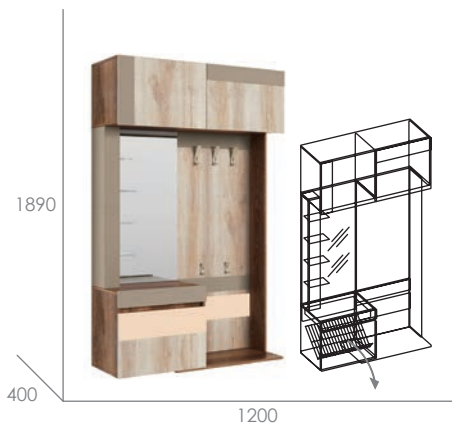

№18

Правосторонняя и левосторонняя сборка

Петли с демпфером плавного закрывания

Откидной фасад с системой плавного открывания и закрывания

Комплектуется сетчатой полкой для обуви

Реализуется только с мод. 14