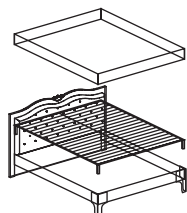

Кровать с мягкой спинкой 1,2 (1,4; 1,6; 1,8)

№2.1 (№2.2, №2.3, №2.4)

Корпус: Перламутр/Шане/Лиственница

Декор: Дуб фактурный/Велюр бежевый/
Каретная стяжка

В модулях 2.2, 2.3 и 2.4 возможен вариант комплектации подъемным механизмом ортопедического основания с ящиком для белья

1100