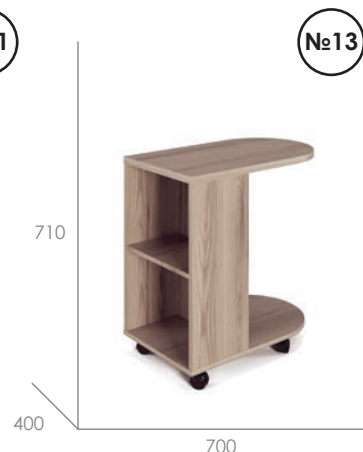

Столик прикроватный

Корпус: Дезира светлая

Банкетка

Материал: биокожа «Жемчуг»

Карниз угловой

Цвет: Жемчуг глянец

Комплектуется
с модулями 14,15

Карниз