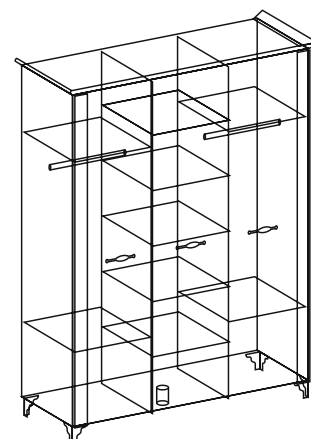

Шкаф трехдверный

№7

Корпус: Перламутр/Шане

Фасад: Белый/Дуб фактурный

Декор: карниз, рисунок на фасадах

Петли с демпфером
плавного закрывания

Комплектуется
штангой

Фигурные опоры
окрашены эмалью
«Слоновая кость»