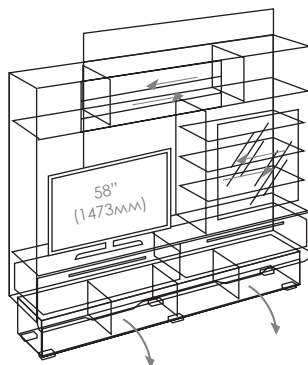

Место под телевизор: В 875 мм х Ш 1300 (58"/1473 мм)

- Правосторонняя и левосторонняя сборка
- Направляющие для выдвижных ящиков бесшумного закрывания
- Комплектуется светодиодной подсветкой
- Верхний фасад и фасад со стеклом перемещаются по направляющим
- Откидные фасады цокольных ящиков с системой плавного открывания