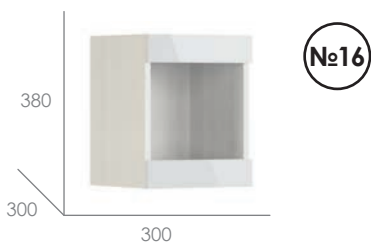

Модуль

Корпус: Рамух белый/ Белый глянец