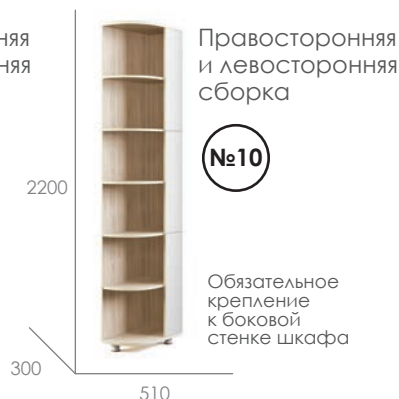

Стеллаж-витрина

Корпус: Дуб Сонома светлый • Дезира темная
Фасад: стекло прозрачное
Декор: стекло «Слоновая кость» • стекло лакобель «Мокко»

Стеллаж

Корпус: Дуб Сонома светлый • Дезира темная
Декор: зеркало