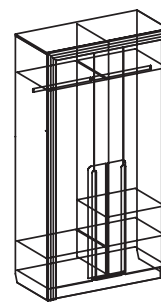

Петли с демпфером плавного закрывания
Комплектуется 2-мя штангами и 3-мя съемными полками