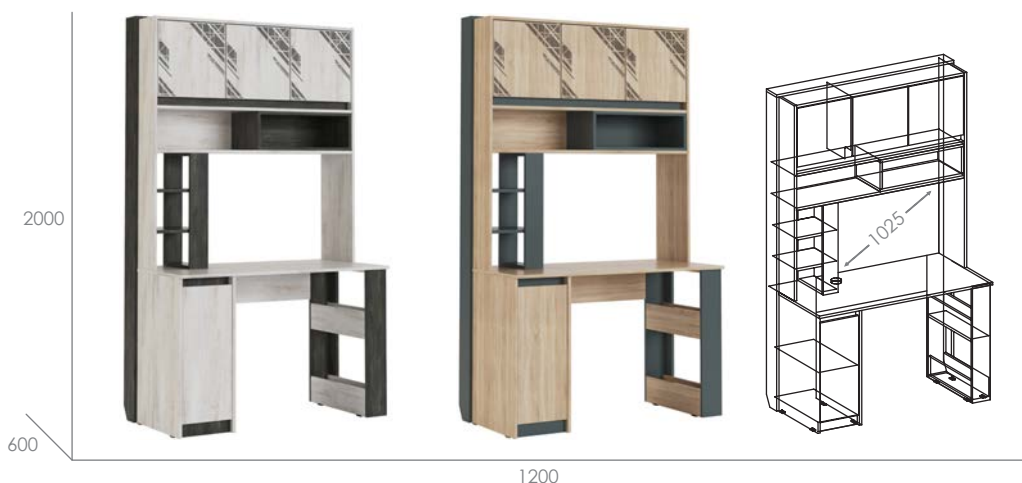

Петли с демпфером
плавного закрывания

В столе имеется отверстие
для проводов