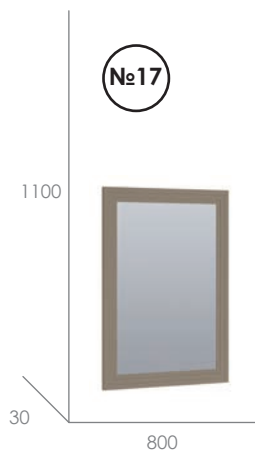

Зеркало 800

Корпус: Мокко