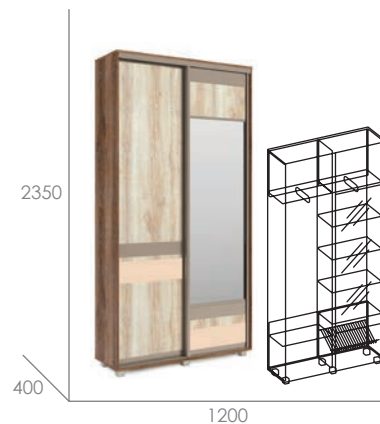

Шкаф-купе

Корпус: Сакраменто темный
Фасад: Сакраменто светлый
Декор: стекло «Слоновая кость»/стекло лакобель «Мокко»

№19

Комплектуется 2-мя выдвижными штангами и 3-мя съемными полками и сетчатой полкой для обуви

Комплектуется сетчатой полкой для обуви