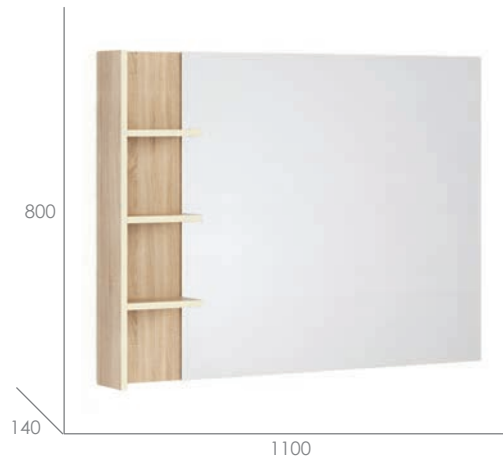

Вешалка настенная

Корпус: Дуб Сонома светлый

Тумба-обувница

Корпус: Дуб Сонома светлый
Фасад: Жемчуг глянец

Полка навесная 1100

Корпус: Дуб Сонома светлый

Зеркало с полками

Корпус: Дуб Сонома светлый