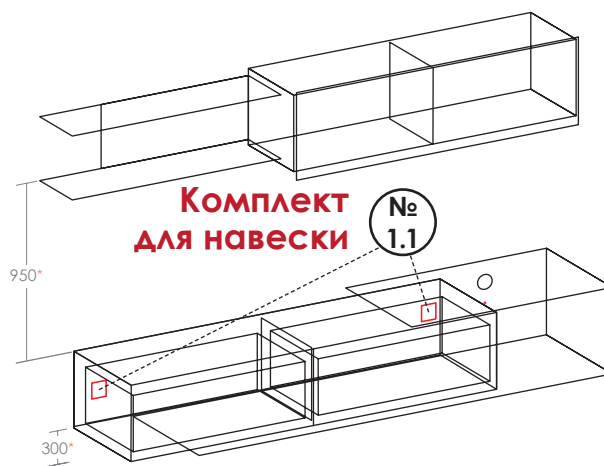

№1

Корпус и фасад:

Лагос/Белый глянец • Лагос/Черный глянец

Правосторонняя и левосторонняя сборка

Направляющие для выдвижных ящиков с механизмом push to open

Возможно крепление к стене

2000

*Рекомендуемая высота крепления модулей