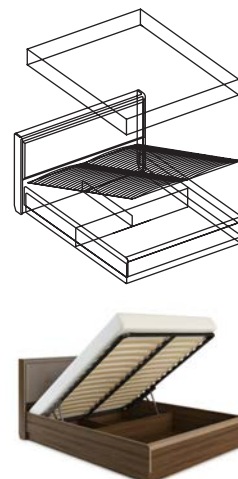

Кровать МДФ с рисунком 1,4; 1,6; 1,8

Корпус: Дуб Сонома светлый • Дезира темная
Декор на спинке: рисунок

№1.1 №1.2 №1.3

Возможен вариант комплектации с подъемным механизмом ортопедического основания, с ящиком для белья

Спальное место:
1,4; 1,6; 1,8 x 2,0 м

1500, 1700, 1900

Кровать с мягкой спинкой 1,4; 1,6; 1,8

Корпус: Дуб Сонома светлый • Дезира темная
Вставка на спинке кровати: биокожа «Жемчуг», биокожа «Мокко»

№2.1 №2.2 №2.3

Возможен вариант комплектации с подъемным механизмом ортопедического основания, с ящиком для белья

Спальное место:
1,4; 1,6; 1,8 x 2,0 м

1500, 1700, 1900

Кровать с подсветкой 1,4; 1,6; 1,8

Корпус: Дуб Сонома светлый • Дезира темная
Вставка на спинке кровати: стекло «Слоновая кость» • стекло лакобель «Мокко»

№3.1 №3.2 №3.3

Комплектуется светодиодной подсветкой

Возможен вариант комплектации с подъемным механизмом ортопедического основания, с ящиком для белья

Спальное место:
1,4; 1,6; 1,8 x 2,0 м

1560, 1760, 1960