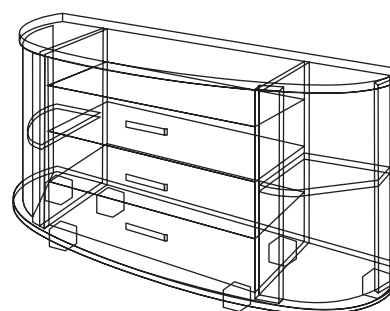

Тумба ТВ «Европа»

Корпус и фасад:

- Дуб Сантана темный глянец/стекло Бронза •
- Венге/стекло Бронза •
- Дуб Сонома светлый/стекло Бронза

1545