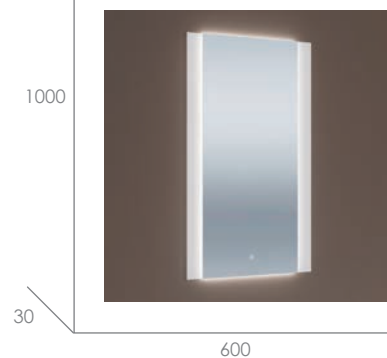

Декор: пескоструйная обработка зеркала

Комплектуется светодиодной подсветкой
Сенсорная кнопка

Зеркало 12

Декор: пескоструйная обработка зеркала

Комплектуется светодиодной подсветкой
Сенсорная кнопка

ЗЕРКАЛА