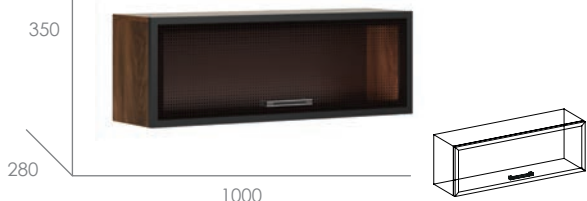

Шкаф навесной с подсветкой №4

Корпус: Лагос
Декор: Рисунок на стекле

Подъемный механизм для плавного открывания
Комплектуется светодиодной подсветкой