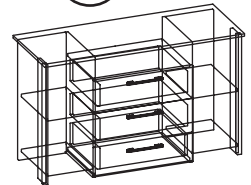

Комод-тумба

Корпус и фасад: Дуб Ирландский/Розовый кварц/
Белый/металлические элементы белого цвета

№13